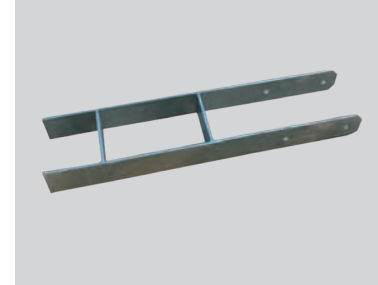

H-Pfostenanker für Pavillons

60 cm Schenkelhöhe Für 12 x 12 cm
Stück 9387 **19,99 €**