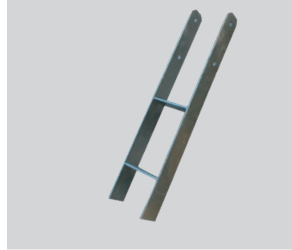

H-Pfostenanker 12x12cm

80 cm Schenkelhöhe
Stück 40988 **34,99 €**