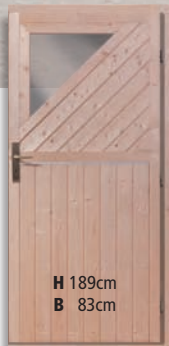

Lichtausschnitte
aus bruchsicherem Kunststoff

Bundbartschloss
mit 2 Schlüsseln

Türen
mit 2 Riegeln (bei Doppelflügeltüren)

Geräteräume (19mm Wandstärke)

Geräteraum Einzel 1

Maße: 274 x 204 cm mit Doppelflügeltür, vorne oder hinten positionierbar. Bestehend aus 19mm Softline-Profilen, zum Einbau zwischen den Pfosten.

Geräteraum Doppel 1

Maße: 564 x 204 cm mit Doppelflügeltür, vorne oder hinten positionierbar. Bestehend aus 19mm Softline-Profilen, zum Einbau zwischen den Pfosten. Inkl. 4 Pfosten zur Versteifung (ohne Pfostenanker). Pfostenankerbedarf: 4 Stück (9 x 9 cm)