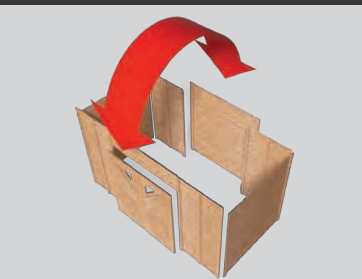

Carports Zubehör

19mm
Systembau-Elemente

kesseldruck-
imprägniert
(kdi)

Vorteile:

Wir bieten Ihnen Einzel- oder Doppelflügeltüren für die Geräteräume sowie für die Wandelemente an. Die Türen sind immer mit folgenden Eigenschaften ausgestattet:

Lichtausschnitte
aus bruchsicherem Kunststoff

Bundbartschloss
mit 2 Schlüsseln

Türen
mit 2 Riegeln (bei Doppelflügeltüren)

Geräteräume (19mm Wandstärke)

Geräteraum Einzel 1

Maße: 274 x 204 cm mit Doppelflügeltür, vorne oder hinten positionierbar. Bestehend aus 19mm Softline-Profilen, zum Einbau zwischen den Pfosten.

kdi 40140 **849,99 €**

Geräteraum Einzel 2

Maße: 274 x 204 cm mit Einflügeltür, links oder rechts positionierbar. Bestehend aus 19mm Softline-Profilen, zum Einbau zwischen den Pfosten.

kdi 40146 **799,99 €**