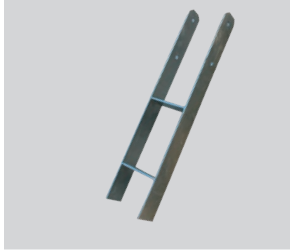

H-Pfostenanker 9x9cm

60 cm Schenkelhöhe
Stück 40207 **19,99 €**