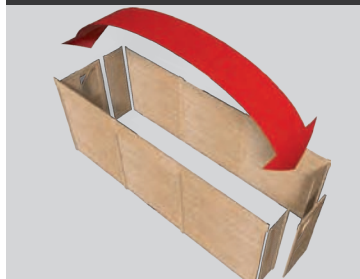

Geräteraum Doppel 2

Maße: 564 x 204 cm mit Einflügeltür, links oder rechts positionierbar. Bestehend aus 19mm Softline-Profilen, zum Einbau zwischen den Pfosten. Inklusive 4 Pfosten zur Versteifung (ohne Pfostenanker). Pfostenankerbedarf: 4 Stück (9 x 9 cm)

kdi 40158 **1149,99 €**