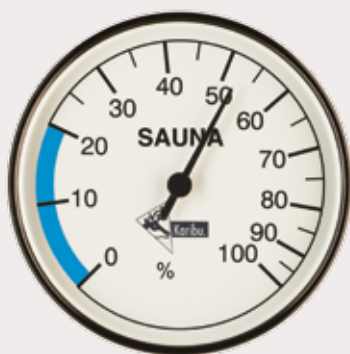

Art.-Nr. 26051

59,99 €

Set 3 (Maße: 215 x 20 x 4,3 cm): für folgende Saunen:

Gobin, Malin, Farin, Tarin, Fiona 3, Emilia 2, Parima 4 und Simara 3

Art.-Nr. 26062

69,99 €

Hygrometer Classic

Durchmesser: 10 cm, mit Metallgehäuse, verchromter Rahmen. Hygrometer 0–100% r.F., Saunamessbereich farbig ausgelegt.

Art.-Nr. 46709

19,99 €

Thermometer Classic

Durchmesser: 10 cm, mit Metallgehäuse, verchromter Rahmen. Thermometer 0–120 °C, Saunamessbereich farbig ausgelegt.

Art.-Nr. 46713

19,99 €

Klimamesser Classic

Durchmesser: 10 cm, mit Metallgehäuse, verchromter Rahmen. Thermometer 20–120 °C, Hygrometer 0–100% r.F., Saunamessbereich farbig ausgelegt.

Art.-Nr. 46711

26,99 €

1

1 Kopfstütze Premium

- ergonomisch geformte Kopfstütze aus massivem Espenholz
 - entspanntes Liegen in der Sauna
 - zwei zusammengestellte Kopfstützen auch als Venenstütze geeignet
- Maße: 31 x 46,2 cm.