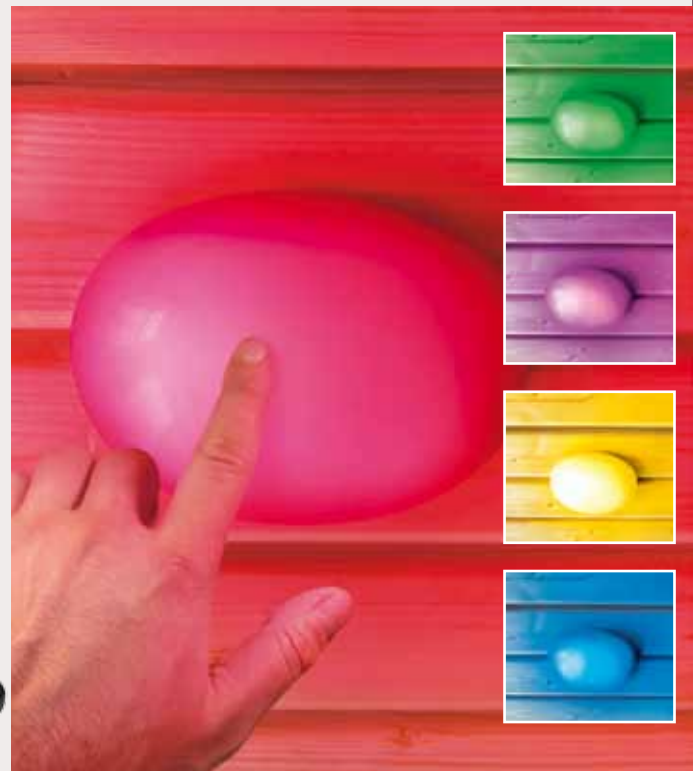

Art.-Nr. 56421

349,99 €

Farblightspot LED Classic

Dieser Farblightspot ist nur für die Montage in einer Infrarotkabine geeignet (230 Volt). Durch die Fernbedienung lassen sich 16 verschiedene Farben einstellen und sanfte Farbübergänge sind automatisch oder einzeln wählbar.

Art.-Nr. 46570

119,99 €

Farblichtanwendung mit Touchfunktion

Diese Farblichtanwendung ist für die Montage in Infrarotkabinen sowie Saunen geeignet (230 Volt). Durch das Berühren der Touchoberfläche lassen sich einzelne Farben, oder ein sanfter Farbverlauf einstellen.

Art.-Nr. 56417

199,99 €

Saunaleuchte Classic

Holzschirm aus Espenholz.
Ohne Leuchtmittel.
Größe: 27 x 20,5 x 16 cm

Für Starkstrom:
TÜV - GS geprüft
Art.-Nr. 46725

29,99 €

Für Plug and Play:
inkl. Kabel
Art.-Nr. 52925