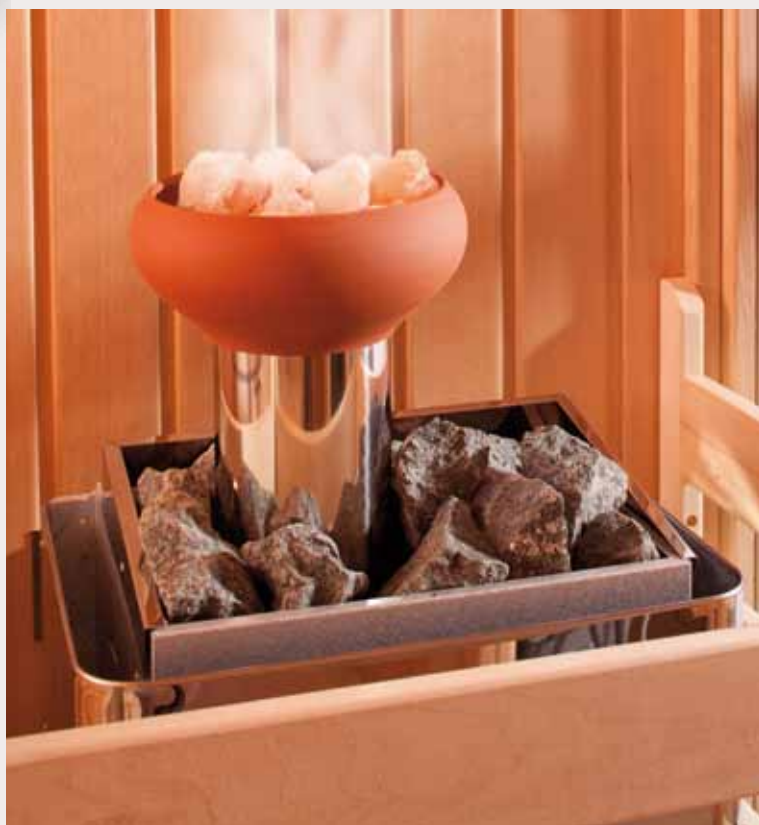

Salzkristall Vital Sole: Salz – „Das weiße Gold.“

Schon in der Antike galt das Salz als Heilmittel bei Hautkrankheiten und Erkrankungen der Luftwege. Dank unserer Salzkristall Vital Sole müssen Sie jetzt nicht mehr in den Urlaub fahren, um die wohltuende und gesunde salzhaltige Luft des Meeres zu inhalieren, sondern können dies einfach und bequem in Ihren eigenen vier Wänden tun.

Die salzhaltige Luft in der Salzkristall Vital Sole wird durch aufsteigenden Wasserdampf erzeugt, der die Salzsteine ausspült und so die wertvollen Mineralien und Spurenelemente freisetzt.

Wirkung:

- schonende und wirkungsvolle Behandlung der Luftwege möglich
- Verbesserung des Wohlbefindens
- bei Kindern eine gute Alternative zu den schulmedizinischen Medikamenten
- kein guter Nährboden für evtl. Entzündungen
- ein ausgeglichener pH-Wert
- inklusive 1 kg Salzkristalle

Art.-Nr. 50316

137,99 €

Ersatzkristalle finden Sie auf Seite 102