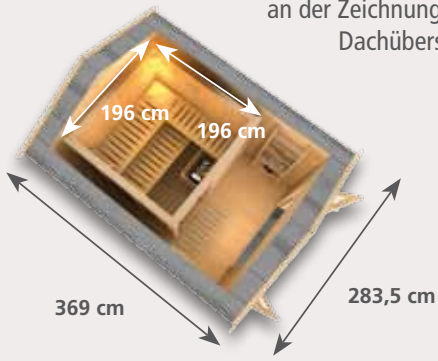

## Saunahaus 3

**3.049<sup>99</sup>€**

Haus: 40mm Wandstärke und 40mm Zwischenwand.

Sockelmaße (B x T x H): 232 cm x 348 cm x 264 cm  
Inkl. Vordach (65 cm tief), Vorraum (163 cm tief).

Haus	Art.-Nr.	Preis in €
Saunahaus 3	25858	<b>3.049,99</b>

+  
mit externer Steuerung

**699,99 €**

Klimamessstation Premium  
Art.-Nr. 46715

**54,99 €**

Maße des Saunahauses  
an der Zeichnung inkl.  
Dachüberstand

## Finnhus 1 ab 2.499<sup>99</sup>€

Haus: 28mm Wandstärke, Steck-/Schraubsystem  
inkl. 68mm Sauna mit Fronteinstieg.

Sockelmaße Haus (B x T x H):  
236 cm x 310 cm x 251,5 cm inkl. Vordach (29,5 cm tief).  
Vorraum: 102 cm tief  
Sockelmaße Sauna (B x T x H): 196 cm x 196 cm