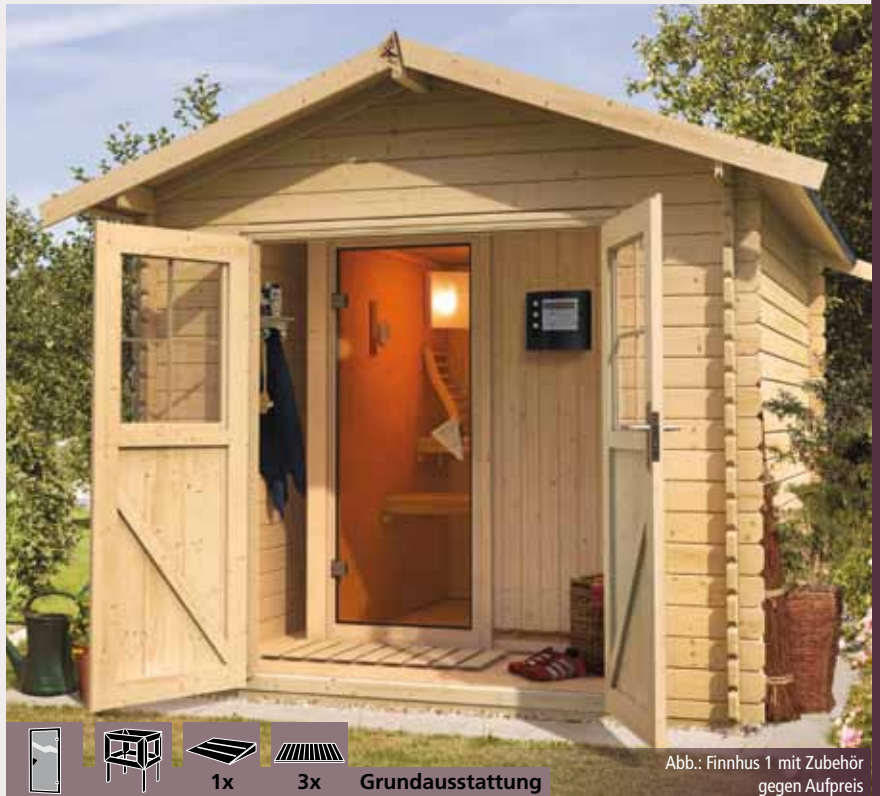

Abb.: Finnhus 1 mit Zubehör
gegen Aufpreis

Maße des Saunahauses
an der Zeichnung inkl.
Dachüberstand