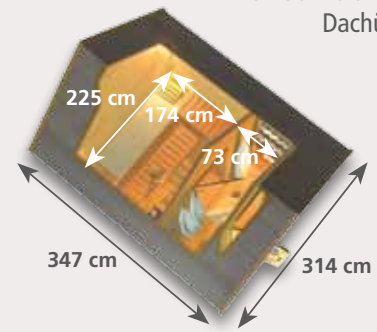

Abb.: Saunahaus 2 mit Zubehör gegen Aufpreis

Grundausrüstung

Maße des Saunahauses an der Zeichnung inkl. Dachüberstand

## Saunahaus 2

**2.749<sup>99</sup>€**

Haus: 40mm Wandstärke und 40mm Zwischenwand.

Sockelmaße (B x T x H): 232 cm x 258 cm x 264 cm  
Inkl. Vordach (65 cm tief), Vorraum (73 cm tief).

Haus	Art.-Nr.	Preis in €
Saunahaus 2	25859	<b>2.749,99</b>

Abb.: Saunahaus 3 mit Zubehör gegen Aufpreis

Grundausrüstung

Maße des Saunahauses an der Zeichnung inkl. Dachüberstand

## Saunahaus 3

**3.049<sup>99</sup>€**

Haus: 40mm Wandstärke und 40mm Zwischenwand.

Sockelmaße (B x T x H): 232 cm x 348 cm x 264 cm  
Inkl. Vordach (65 cm tief), Vorraum (163 cm tief).

Haus	Art.-Nr.	Preis in €
Saunahaus 3	25858	<b>3.049,99</b>