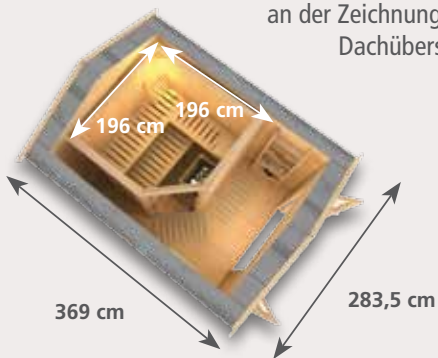

## Finnhus 1 ab 2.499<sup>99</sup>€

Haus: 28mm Wandstärke, Steck-/Schraubsystem  
inkl. 68mm Sauna mit Fronteinstieg.

Sockelmaße Haus (B x T x H):  
236 cm x 310 cm x 251,5 cm inkl. Vordach (29,5 cm tief).  
Vorraum: 102 cm tief  
Sockelmaße Sauna (B x T x H): 196 cm x 196 cm

Haus	Art.-Nr.	Preis in €
Finnhus 1	56965	2.499,99

Abb.: Finnhus 1 mit Zubehör  
gegen Aufpreis

Maße des Saunahauses  
an der Zeichnung inkl.  
Dachüberstand

## Finnhus 2 ab 2.599<sup>99</sup>€

Haus: 28mm Wandstärke, Steck-/Schraubsystem  
inkl. 68mm Sauna mit Eckeinstieg.

Sockelmaße Haus (B x T x H):  
236 cm x 310 cm x 251,5 cm inkl. Vordach (29,5 cm tief).  
Vorraum: 102 cm tief  
Sockelmaße Sauna (B x T x H): 196 cm x 196 cm