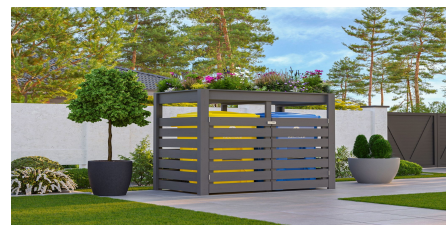

Produktinformation

Mülltonnenbox 1 Artikel-Nr. 12149

Farbe
Terragrau

Umbauter Raum	0,11 (m³)
Verpackungsmaße mm/Gewicht kg	1600x280x115x68 1600x305x130x34
Außenmaß Breite	158,5 cm
Außenmaß Höhe	143 cm
Wandstärke	18 mm
Außenmaß Tiefe	88 cm
Farbe	Terragrau