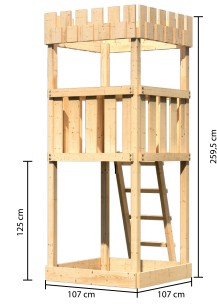

## Ritterburg Löwenherz Artikel-Nr. 20327

Anbauplattform  
Ohne Anbauplattform

Rutsche  
Ohne Rutsche

Schaukelanbau  
Ohne Schaukelanbau

Kletteranbau  
Ohne Kletteranbau

Rutschenaufstellmaß Länge	194 cm
Pfostenbreite	6,8 cm
Außenmaß Breite	107 cm
Podesthöhe	125 cm
Bedarf Farbeimer (Stk.)	2
Außenmaß Höhe	259,5 cm
Material	Nordische Fichte
Material Pfosten	Fichte naturbelassen
Pfostentiefe	6,8 cm
Grundfläche	1,14 m <sup>2</sup>
Material Dach	Massivholzdach
Sandkasten	Inklusive
Bedarf Schaukelanker (Stk.)	4
Anzahl Pfosten	4 Stk.
Dachform	Ritterburgdach
Außenmaß Tiefe	107 cm

Technische Änderungen und Druckfehler vorbehalten - Maßangaben sind Zirkumaße