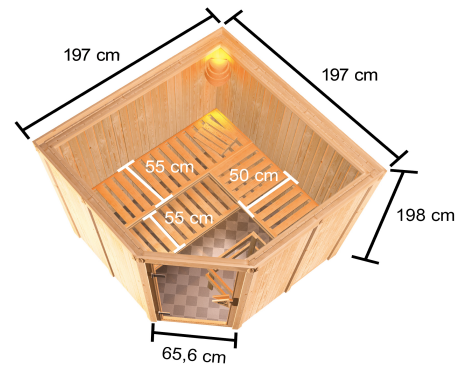

DIE BESONDERHEITEN UNSERES

9 kW Bio-Kombiofens