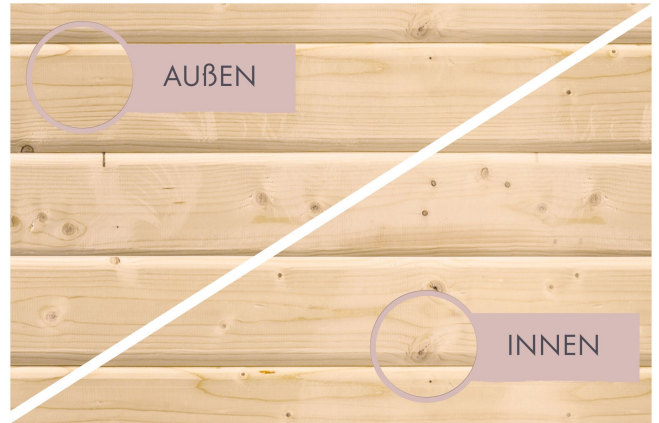

BRONZIERTE GANZGLASTÜR

1. 01 Türrahmen aus Massivholz
2. 02 8 mm starkes Einscheibensicherheitsglas
3. 03 Rechts und links anschlagbar
4. 04 Türbeschläge justierbar
5. 05 Bewährte Magnetverschlusstechnik