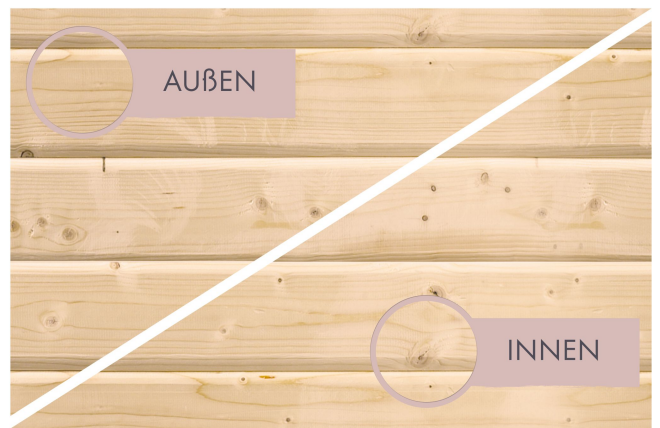

**Produktinformation Sauna Mila 5 im Sparset / 9kW Bio-Ofen mit
HUUM Wifi Steuerung
Artikel-Nr. 28098**

Bank 1 Tiefe	57 cm
Außenmaß Höhe	187 cm
Tür Scheibenfarbe	bronziert
Position Tür und Zuluft tauschbar	nein
Außenmaß Breite	196 cm
Bank Material	Fichte
Innenmaß Breite	185 cm
Bank 2 Tiefe	57 cm
Typ Ofen	9 KW Bio externe Steuerung
Anzahl Bänke	2 Stk.
Material	Nordische Fichte
Tür Höhe	164 cm
Spiegelbar	nein
Umbauter Raum	5,2 m ³
Ofenschutz Material	nordische Fichte
Sitzplätze	4
Innenmaß Tiefe	159 cm
Verpackungsmaße mm/Gewicht kg	2080x1160x610x330
Ofenschutz Tiefe	48 cm
Bauweise	Steck-Schraub-System
Wandstärke	38 mm
Ofenschutz Breite	58 cm
Grundfläche	2,5 m ²
Saunadach Dämmung	42 mm
Bank 3 Tiefe	-
Einstiegsart	Fronteinstieg
Saunadach Bauweise	vormontierte Elemente
Durchgangsmaß Höhe	162 cm
Liegeplätze	2
Verpackungsmaße mm/Gewicht kg	2300x230x150x15,5
Türart	Ganzglastür
Ofenschutz Höhe	39 cm
Durchgangsmaß Breite	64 cm
Öffnungsrichtung Tür	rechts und links anschlagbar
Ofensteuerung	Huum UKU WiFi (App fähig)
Innenmaß Höhe	180 cm
Außenmaß Tiefe	170 cm

38 MM MASSIVHOLZ

- 01 Einfache Montage
- 02 Doppelte Nut- und Federverbindung

38 MM *Niedrigsaunen*

- Optional mit attraktivem Dachkranz einschließlich 3 LED-Spots
- Hochwertige Innenausstattung aus nordischer Fichte
- Ofenschutz aus Massivholz
- Extra für niedrige Decken (z.B. Kellerräume)
- Einfaches und praktisches 38 mm Steck-Schraubsystem
- Konstruktion aus naturbelassener, langsam wachsender, nordischer Fichte
- 8 mm bronzierte Saunatur aus Enschwebenischerheiligus
- Türgriffe aus Massivholz
- Bewährte Magnetschluss-technik
- Türbeschläge mittels Exzenter justierbar