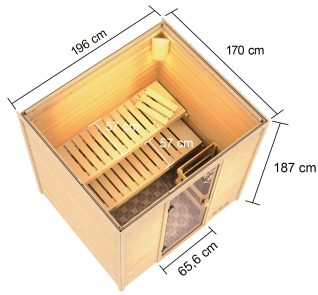

**Produktinformation Sauna Mila 5 im Sparset / 9kW Bio-Ofen mit
HUUM Wifi Steuerung
Artikel-Nr. 28098**

Bank 1 Tiefe	57 cm
Außenmaß Höhe	187 cm
Tür Scheibenfarbe	bronziert
Position Tür und Zuluft tauschbar	nein
Außenmaß Breite	196 cm
Bank Material	Fichte
Innenmaß Breite	185 cm
Bank 2 Tiefe	57 cm
Typ Ofen	9 KW Bio externe Steuerung
Anzahl Bänke	2 Stk.
Material	Nordische Fichte
Tür Höhe	164 cm
Spiegelbar	nein
Umbauter Raum	5,2 m ³
Ofenschutz Material	nordische Fichte
Sitzplätze	4
Innenmaß Tiefe	159 cm
Verpackungsmaße mm/Gewicht kg	2080x1160x610x330
Ofenschutz Tiefe	48 cm
Bauweise	Steck-Schraub-System
Wandstärke	38 mm
Ofenschutz Breite	58 cm
Grundfläche	2,5 m ²
Saunadach Dämmung	42 mm
Bank 3 Tiefe	-
Einstiegsart	Fronteinstieg
Saunadach Bauweise	vormontierte Elemente
Durchgangsmaß Höhe	162 cm
Liegeplätze	2
Verpackungsmaße mm/Gewicht kg	2300x230x150x15,5
Türart	Ganzglastür
Ofenschutz Höhe	39 cm
Durchgangsmaß Breite	64 cm
Öffnungsrichtung Tür	rechts und links anschlagbar
Ofensteuerung	Huum UKU WiFi (App fähig)
Innenmaß Höhe	180 cm
Außenmaß Tiefe	170 cm

38 MM MASSIVHOLZ

- 01 Einfache Montage
- 02 Doppelte Nut- und Federverbindung

38 MM *Niedrigsaunen*

- Optional mit attraktivem Dachkranz einschließlich 3 LED-Spots
- Hochwertige Innenausstattung aus nordischer Fichte
- Ofenschutz aus Massivholz
- Extra für niedrige Decken (z.B. Kellerräume)
- Einfaches und praktisches 38 mm Steck-Schraubsystem
- Konstruktion aus naturbelassener, langsam wachsender, nordischer Fichte
- 8 mm bronzierte Saunatur aus Enschwebenischerheiligus
- Türgriffe aus Massivholz
- Bewährte Magnetschluss-technik
- Türbeschläge mittels Exzenter justierbar