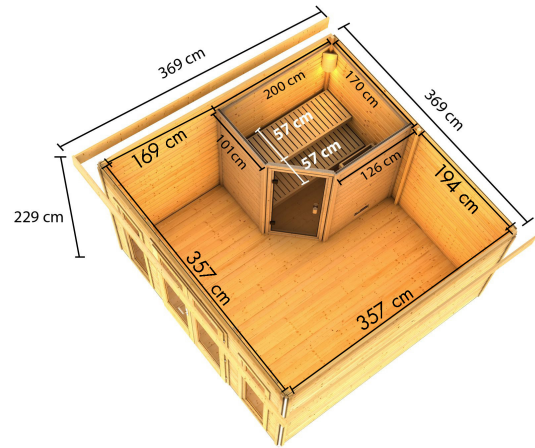

FUSSBODEN

- 01 Aus hochwertigem Massivholz
- 02 Immer inkl. kesseldruckimprägnierter Bodenbalken
- 03 Bauweise mit Nut- und Federbrettern