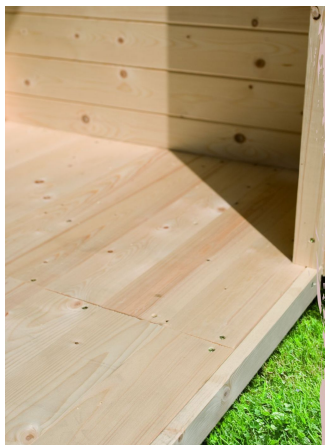

38 MM STECK-SCHRAUBSYSTEM

- 01 Einfache Montage
- 02 Einzelne Profilhölzer zur Selbstmontage
- 03 Wasserabweisende Profilierung
- 04 Hohe Stabilität der Wände

38 MM

Außensaunen Classic

- Dach aus Massivholz inkl. Mineralwolldämmung
- Witterungsschutz
- 38 mm Steck-Schraubsystem (mit Chromalene-Eckverbindung an ausgewählten Modellen)
- Doppelte Nut- und Federverbindung
- Perfekter Nut- und Federsitz durch modernste Frästechnik
- Wasserabweisende Profilierung
- Inkl. Einflügel mit Zylinderschloss und 3 Schlüsseln
- Lichtausstriche aus Isolierglas
- Häuser mit Vorraum innen mit einer bronzierten Ganzglastür
- Inkl. Massivholzboden
- Inkl. Alu-Türschwelle

OFENSCHUTZGITTER CLASSIC

- 01 Aus hochwertiger nordischer Fichte
- 02 Besonders glatt gehobelt
- 03 Bietet optimalen Schutz

DOPPELFLÜGELTÜR

- 01 Außen farbig behandelt
- 02 Inkl. Alu-Türschwelle
- 03 Inkl. Zylinderschloss mit 3 Schlüsseln
- 04 Fenster aus hochwertigem Echtglas
- 05 Durchgangshöhe von 185,5 cm

CHROMELINE

- 01 Bietet zusätzlichen Schutz vor der Witterung
- 02 Optisches Highlight
- 03 Einfache Wartung

FUSSBODEN

- 01 Aus hochwertigem Massivholz
- 02 Immer inkl. kesseldruckimprägnierter Bodenbalken
- 03 Bauweise mit Nut- und Federbrettern