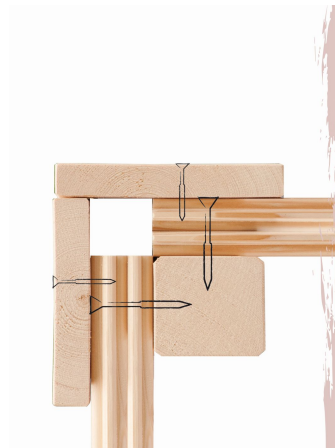

38 MM WANDPROFIL

1. 01 Aus nordischer Fichte gehobelt
2. 02 Doppelte Nut- und Federverbindung
3. 03 Perfekter Nut- und Federsitz durch modernsten Frästechnik-Einsatz
4. 04 Wasserabweisende Profilierung

DIE BESONDERHEITEN UNSERES

9 kW Ofen Finnisch

- Inkl. 18 kg Saunasteine (Diabas)
- Klassisch finnischer Saunabetrieb
- TÜV und VDE geprüft
- Feueraluminierter Innenmantel
- Rückwand und Elektroanschlusskasten aus feueraluminierter Stahl
- Maße [BxHxT]: 41 x 50 x 37 cm
- Easy Finnisch Steuergerät
- Stufenloses umschalten der Temperatur
- Anschluss für Kabinenbeleuchtung
- Zwei Sensoren-Technik zur Temperaturmessung
- Maße [BxHxT]: 23,5 x 19,5 x 7,5 cm