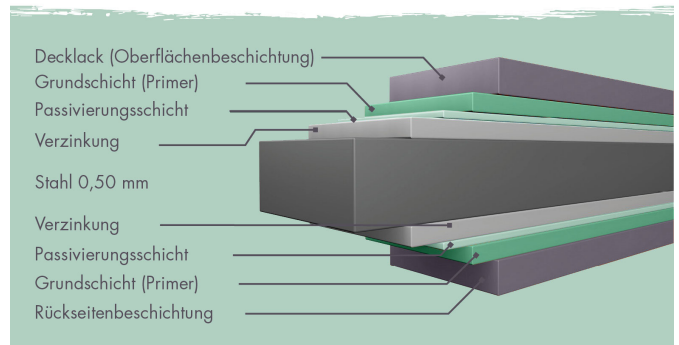

Metallhäuser

- 0,5 mm verzinktes, pulverbeschichtetes Trapezblech mit einem Rahmen aus verzinktem Stahl-Vierkantrohr
- Immer inkl. Regenrinne und Fallrohr

- Extra hohe Tür mit Drehrriegelschloss und 2 Schlüsseln
- Umlaufendes Lichtband aus bruchsicherem Kunstglas

- Trapezblechdach
- Dachleisten aus Stahl
- Bietet optimalen Schutz gegen Witterungseinflüsse
- Schrauben in Stahlfarbe

Die Abbildung dient lediglich der datentechnischen Information und bildet nicht den tatsächlichen Artikel ab.

DOPPELFLÜGELTÜR

- 01 Außen in Hausfarbe
- 02 Inkl. Drehrriegelschloss mit 2 Schlüsseln
- 03 Fenster aus bruchsicherem Kunstglas
- 04 Türrahmen aus Alu-Vierkantrohren

Beschichtungsaufbau Blech

Technische Änderungen und Druckfehler vorbehalten - Maßangaben sind Zirkamaße