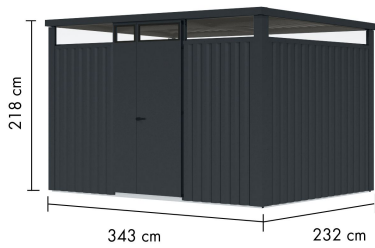

Beschichtungsaufbau Blech

Technische Änderungen und Druckfehler vorbehalten - Maßangaben sind Zirkamaße