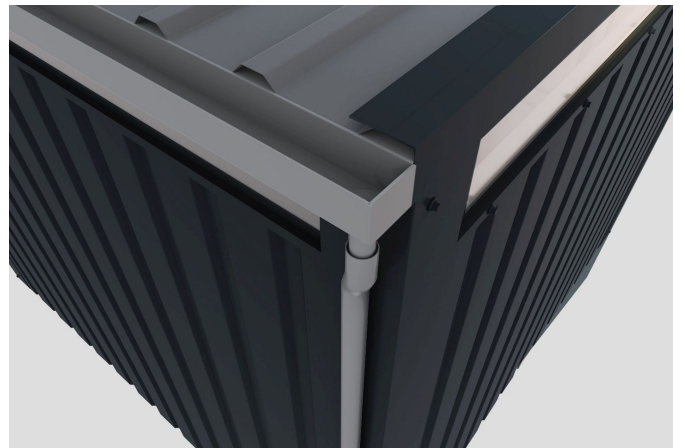

Metallhäuser

- 0,5 mm verzinktes, pulverbeschichtetes Trapezblech mit einem Rahmen aus verzinktem Stahl-Vierkantrohr
- Immer inkl. Regenrinne und Fallrohr

- Extra hohe Tür mit Drehrriegelschloss und 2 Schlüsseln
- Umlaufendes Lichtband aus bruchsicherem Kunstglas

DOPPELFLÜGELTÜR

1. 01 Außen in Hausfarbe
2. 02 Inkl. Drehrriegelschloss mit 2 Schlüsseln
3. 03 Fenster aus bruchsicherem Kunstglas
4. 04 Türrahmen aus Alu-Vierkantrohren