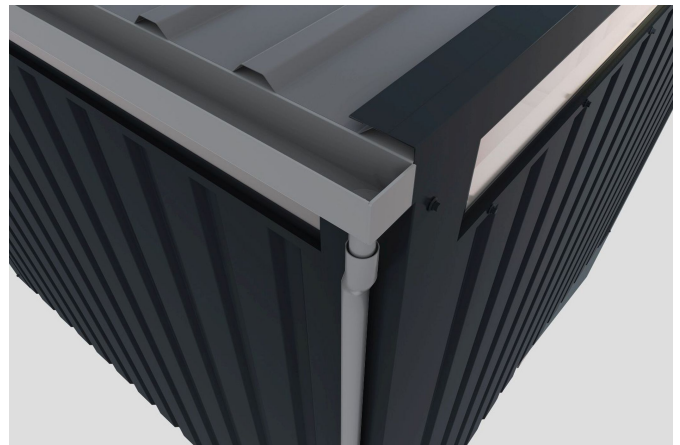

Technische Änderungen und Druckfehler vorbehalten - Maßangaben sind Zirkamaße