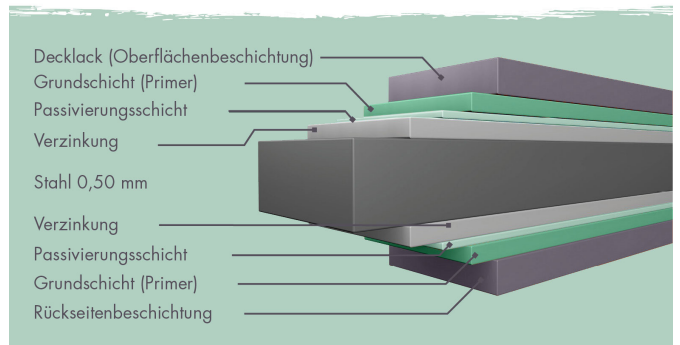

Beschichtungsaufbau Blech

DOPPELFLÜGELTÜR

1. 01 Außen in Hausfarbe
2. 02 Inkl. Drehriegelschloss mit 2 Schlüsseln
3. 03 Fenster aus bruchsicherem Kunstglas
4. 04 Türrahmen aus Alu-Vierkantrohren