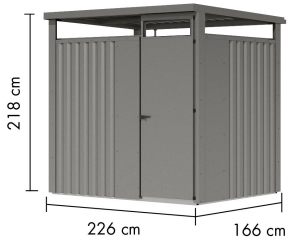

**Produktinformation Metallhaus Østen 1,5 graualuminium /
Lagerabverkauf
Artikel-Nr. 54214**

Dachtyp	Trapezblech
Grundfläche	3,8 m²
Außenmaß Breite	226 cm
Dachtiefe	186 cm
Farbe Metall	Graualuminium
Dachfläche	4,3 m²
Seitenhöhe	212 cm
Tür Breite	75 cm
Dachneigung	1°
Umbauter Raum	7,9 m³
Wandstärke	0,5 mm
Dachbreite	228 cm
Durchgangsmaß Breite	70,9 cm
Außenmaß Tiefe	166 cm
Innenmaß Tiefe	160 cm
Innenmaß Breite	221 cm
Tür Höhe	200 cm
Material	pulverbeschichtetes Trapezblech
Sockelmaß Breite	225 cm
Tür Scheibe Material	Kunstglas
Schneelast	85 kg/m²
Dachform	Flachdach
Durchgangsmaß Höhe	200 cm
Sockelmaß Tiefe	165 cm
Firsthöhe	218 cm
Schloss	Zylinderschloss mit 2 Schlüsseln
Dach Materialstärke	0,5 mm

Metallhäuser

- 0,5 mm verzinktes, pulverbeschichtetes Trapezblech mit einem Rahmen aus verzinktem Stahl-Vierkantrohr
- Immer inkl. Regenrinne und Fallrohr
- Extra hohe Tür mit Drehriegelschloss und 2 Schlüsseln
- Umlaufendes Lichtband aus bruchsicherem Kunstglas
- Trapezblechdach
- Dachleisten aus Stahl
- Bietet optimalen Schutz gegen Witterungseinflüsse
- Schrauben in Stahlfarbe