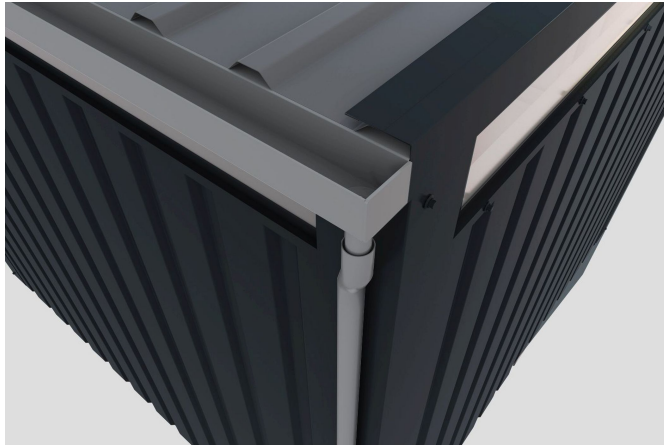

Produktinformation

Metallhaus Østen 1,5 anthrazit / Lagerabverkauf Artikel-Nr. 54232

Dachtyp	Trapezblech
Grundfläche	3,8 m ²
Außenmaß Breite	226 cm
Farbe	Anthrazit
Dachtiefe	186 cm
Dachfläche	4,3 m ²
Seitenhöhe	212 cm
Tür Breite	75 cm
Dachneigung	1°
Umbauter Raum	7,9 m ³
Wandstärke	0,5 mm
Dachbreite	228 cm
Durchgangsmaß Breite	70,9 cm
Außenmaß Tiefe	166 cm
Innenmaß Tiefe	160 cm
Innenmaß Breite	221 cm
Tür Höhe	200 cm
Material	pulverbeschichtetes Trapezblech
Sockelmaß Breite	225 cm
Tür Scheibe Material	Kunstglas
Schneelast	85 kg/m ²
Dachform	Flachdach
Durchgangsmaß Höhe	200 cm
Sockelmaß Tiefe	165 cm
Firsthöhe	218 cm
Schloss	Zylinderschloss mit 2 Schlüsseln
Dach Materialstärke	0,5 mm

Beschichtungsaufbau Blech

DOPPELFLÜGELTÜR

- 01 Außen in Hausfarbe
- 02 Inkl. Drehriegelschloss mit 2 Schlüsseln
- 03 Fenster aus bruchsicherem Kunstglas
- 04 Türrahmen aus Alu-Vierkantröhren

Technische Änderungen und Druckfehler vorbehalten - Maßangaben sind Zirkumaße