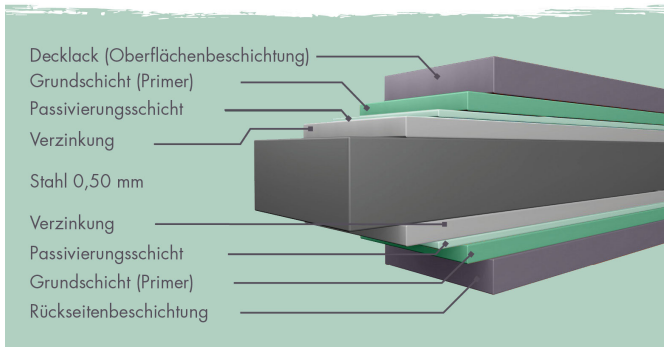

Produktinformation

Metallhaus Østen 1,5 anthrazit / Lagerabverkauf Artikel-Nr. 54232

Dachtyp	Trapezblech
Grundfläche	3,8 m ²
Außenmaß Breite	226 cm
Farbe	Anthrazit
Dachtiefe	186 cm
Dachfläche	4,3 m ²
Seitenhöhe	212 cm
Tür Breite	75 cm
Dachneigung	1°
Umbauter Raum	7,9 m ³
Wandstärke	0,5 mm
Dachbreite	228 cm
Durchgangsmaß Breite	70,9 cm
Außenmaß Tiefe	166 cm
Innenmaß Tiefe	160 cm
Innenmaß Breite	221 cm
Tür Höhe	200 cm
Material	pulverbeschichtetes Trapezblech
Sockelmaß Breite	225 cm
Tür Scheibe Material	Kunstglas
Schneelast	85 kg/m ²
Dachform	Flachdach
Durchgangsmaß Höhe	200 cm
Sockelmaß Tiefe	165 cm
Firsthöhe	218 cm
Schloss	Zylinderschloss mit 2 Schlüsseln
Dach Materialstärke	0,5 mm

Beschichtungsaufbau Blech

DOPPELFLÜGELTÜR

- 01 Außen in Hausfarbe
- 02 Inkl. Drehriegelschloss mit 2 Schlüsseln
- 03 Fenster aus bruchsicherem Kunstglas
- 04 Türrahmen aus Alu-Vierkantröhren

Technische Änderungen und Druckfehler vorbehalten - Maßangaben sind Zirkumaße