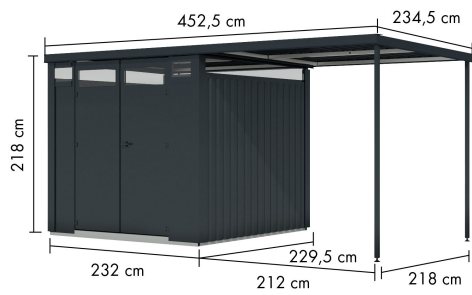

**Produktinformation Metallhaus Østen 2 im Set mit Anbaudach 2,25  
m anthrazit / Lagerabverkauf  
Artikel-Nr. 54294**

Dachtyp	Trapezblech
Durchgangsmaß Breite	144 cm
Dachfläche	11 m <sup>2</sup>
Farbe	Anthrazit
Dachbreite	453 cm
Dachtiefe	235 cm
Umbauter Raum	11,4 m <sup>3</sup>
Seitenhöhe	212 cm
Dachneigung	1°
Wandstärke	0,5 mm
Tür Breite	71 cm
Sockelmaß Tiefe	229 cm
Innenmaß Breite	221 cm
Tür Höhe	200 cm
Material	pulverbeschichtetes Trapezblech
Grundfläche	5,3 m <sup>2</sup>
Tür Scheibe Material	Kunstglas
Schneelast	85 kg/m <sup>2</sup>
Innenmaß Tiefe	227 cm
Dachform	Flachdach
Sockelmaß Breite	231 cm
Durchgangsmaß Höhe	200 cm
Außenmaß Breite	448 cm
Firsthöhe	218 cm
Außenmaß Tiefe	230 cm
Schloss	Zylinderschloss mit 2 Schlüsseln
Dach Materialstärke	0,5 mm