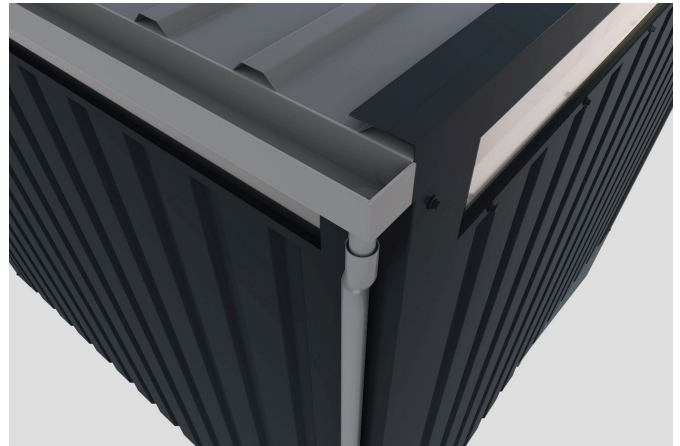

Beschichtungsaufbau Blech

Technische Änderungen und Druckfehler vorbehalten - Maßangaben sind Zirkumaße