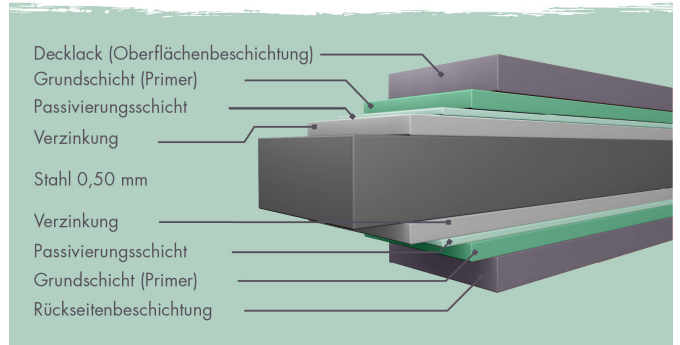

**Produktinformation Metallhaus Østen 2 im Set mit Anbaudach 2,25  
m anthrazit / Lagerabverkauf  
Artikel-Nr. 54294**

Dachtyp	Trapezblech
Durchgangsmaß Breite	144 cm
Dachfläche	11 m <sup>2</sup>
Farbe	Anthrazit
Dachbreite	453 cm
Dachtiefe	235 cm
Umbauter Raum	11,4 m <sup>3</sup>
Seitenhöhe	212 cm
Dachneigung	1°
Wandstärke	0,5 mm
Tür Breite	71 cm
Sockelmaß Tiefe	229 cm
Innenmaß Breite	221 cm
Tür Höhe	200 cm
Material	pulverbeschichtetes Trapezblech
Grundfläche	5,3 m <sup>2</sup>
Tür Scheibe Material	Kunstglas
Schneelast	85 kg/m <sup>2</sup>
Innenmaß Tiefe	227 cm
Dachform	Flachdach
Sockelmaß Breite	231 cm
Durchgangsmaß Höhe	200 cm
Außenmaß Breite	448 cm
Firsthöhe	218 cm
Außenmaß Tiefe	230 cm
Schloss	Zylinderschloss mit 2 Schlüsseln
Dach Materialstärke	0,5 mm

### DOPPELFLÜGELTÜR

- 01 Außen in Hausfarbe
- 02 Inkl. Drehriegelschloss mit 2 Schlüsseln
- 03 Fenster aus bruchsicherem Kunstglas
- 04 Türrahmen aus Alu-Vierkantröhren

## Beschichtungsaufbau Blech

Technische Änderungen und Druckfehler vorbehalten - Maßangaben sind Zirkumaße