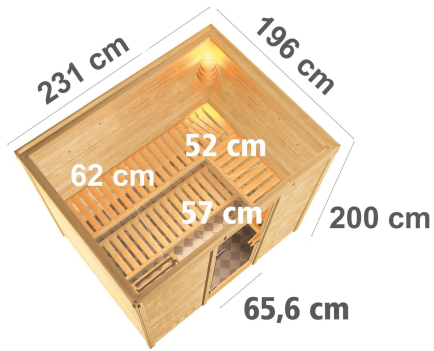

Produktinformation

Sauna Sonara Artikel-Nr. 54466

Dachkranz
ohne Dachkranz

Saunatür
Bronzierte Ganzglastür

Saunaofen
ohne Ofen

Innenmaß Tiefe	185 cm
Kopfstütze Material	Espe
Liegeplätze	3
Ofenschutz Material	Espe
Tür Scheibenfarbe	bronziert
Bank 3 Tiefe	62 cm
Verpackungsmaße mm/Gewicht kg	1920x850x220x49,8
Bank 1 Tiefe	52 cm
Position Tür und Zuluft tauschbar	nein
Grundfläche	4 m ²
Innenmaß Höhe	192 cm
Umbauter Raum	7,8 m ³
Bank 2 Tiefe	57 cm
Durchgangsmaß Höhe	173 cm
Material	Nordische Fichte
Außenmaß Breite	231 cm
Spiegelbar	nein
Außenmaß Tiefe	196 cm
Ofenschutz Breite	60 cm
Sitzplätze	5
Bank Material	Espe
Tür Höhe	175 cm
Ofenschutz Höhe	80 cm
Verpackungsmaße mm/Gewicht kg	860x560x430x39,5
Innenmaß Breite	219 cm
Außenmaß Höhe	200 cm
Ofenschutz Tiefe	48 cm
Bauweise	Steck-Schraub-System
Wandstärke	38 mm
Saunadach Dämmung	42 mm
Einstiegsart	Fronteinstieg
Saunadach Bauweise	vormontierte Elemente
Verpackungsmaße mm/Gewicht kg	2300x230x150x15,5
Türart	Ganzglastür
Anzahl Bänke	3 Stk.
Durchgangsmaß Breite	64 cm
Öffnungsrichtung Tür	rechts und links anschlagbar
Anzahl der Kopfstützen	1 Stk.
Verpackungsmaße mm/Gewicht kg	2360x1190x700x406

38 MM
Comfort

- Optionell mit attraktivem Decklichterz einschließlich 3 LED-Spots
- Innl. Böden aus hochwertigem Espenholz
- Extra breite Oberlage mit 62 cm Breite
- Modernes Steck-Schraubsystem aus 38 mm starken Bolzen
- Konstruktion aus naturbelassener, langlebiger, nordischer Fichte
- 8 mm Saunatür aus Sicherheitsglas
- Türgraben aus Messingholz
- Bewährte Magnetschloss-technik
- Türbeschläge mittels Exzenter justierbar
- Ofenschutz aus hochwertigem Espenholz

Die Abbildung dient lediglich der datentechnischen Information und bildet nicht den tatsächlichen Artikel ab.

38 MM STECK-SCHRAUBSYSTEM

- 01 Einfache Montage
- 02 Einzelne Profilhölzer zur Selbstmontage
- 03 Wasserabweisende Profilierung
- 04 Hohe Stabilität der Wände