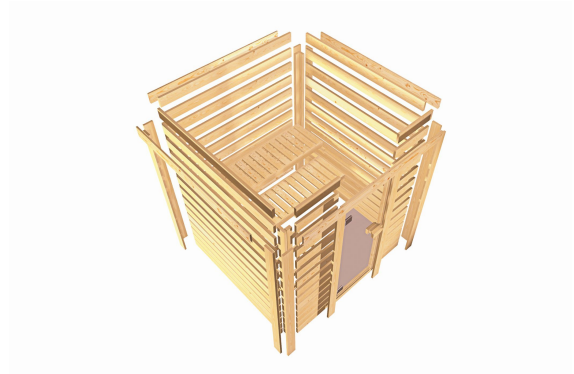

Produktinformation

Sauna Sonara Artikel-Nr. 54466

Dachkranz
ohne Dachkranz

Saunatür
Bronzierte Ganzglastür

Saunaofen
ohne Ofen

Innenmaß Tiefe	185 cm
Kopfstütze Material	Espe
Liegeplätze	3
Ofenschutz Material	Espe
Tür Scheibenfarbe	bronziert
Bank 3 Tiefe	62 cm
Verpackungsmaße mm/Gewicht kg	1920x850x220x49,8
Bank 1 Tiefe	52 cm
Position Tür und Zuluft tauschbar	nein
Grundfläche	4 m ²
Innenmaß Höhe	192 cm
Umbauter Raum	7,8 m ³
Bank 2 Tiefe	57 cm
Durchgangsmaß Höhe	173 cm
Material	Nordische Fichte
Außenmaß Breite	231 cm
Spiegelbar	nein
Außenmaß Tiefe	196 cm
Ofenschutz Breite	60 cm
Sitzplätze	5
Bank Material	Espe
Tür Höhe	175 cm
Ofenschutz Höhe	80 cm
Verpackungsmaße mm/Gewicht kg	860x560x430x39,5
Innenmaß Breite	219 cm
Außenmaß Höhe	200 cm
Ofenschutz Tiefe	48 cm
Bauweise	Steck-Schraub-System
Wandstärke	38 mm
Saunadach Dämmung	42 mm
Einstiegsart	Fronteinstieg
Saunadach Bauweise	vormontierte Elemente
Verpackungsmaße mm/Gewicht kg	2300x230x150x15,5
Türart	Ganzglastür
Anzahl Bänke	3 Stk.
Durchgangsmaß Breite	64 cm
Öffnungsrichtung Tür	rechts und links anschlagbar
Anzahl der Kopfstützen	1 Stk.
Verpackungsmaße mm/Gewicht kg	2360x1190x700x406

38 MM
Comfort

- Optionell mit attraktivem Decklichterz einschließlich 3 LED-Spots
- Innl. Böden aus hochwertigem Espenholz
- Extra breite Oberlage mit 62 cm Breite
- Modernes Steck-Schraubsystem aus 38 mm starken Bolzen
- Konstruktion aus naturbelassener, langlebiger, nordischer Fichte
- 8 mm Saunatür aus Sicherheitsglas
- Türgraben aus Messingholz
- Bewährte Magnetschloss-technik
- Türbeschläge mittels Exzenter justierbar
- Ofenschutz aus hochwertigem Espenholz

Die Abbildung dient lediglich der datentechnischen Information und bildet nicht den tatsächlichen Artikel ab.

38 MM STECK-SCHRAUBSYSTEM

- 01 Einfache Montage
- 02 Einzelne Profilhölzer zur Selbstmontage
- 03 Wasserabweisende Profilierung
- 04 Hohe Stabilität der Wände