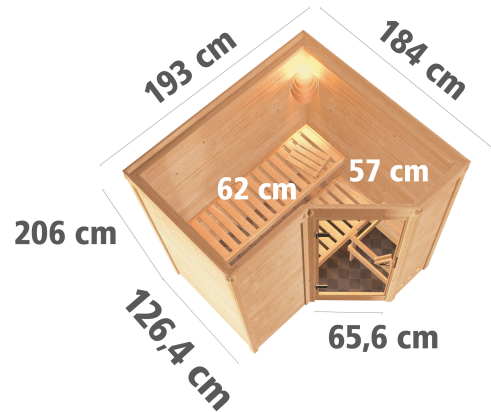

38 MM MASSIVHOLZ

- 01 Einfache Montage
- 02 Doppelte Nut- und Federverbindung