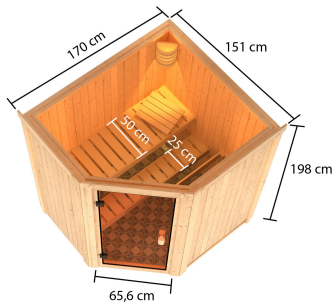

### Sauna Faurin Artikel-Nr. 6190

Saunaofen  
ohne Ofen

Außenmaß Tiefe	151 cm
Tür Scheibenfarbe	bronziert
Innenmaß Breite	155 cm
Position Tür und Zuluft tauschbar	nein
Bank Material	Fichte
Liegeplätze	1
Umbauter Raum	3,7 m <sup>3</sup>
Innenmaß Höhe	192 cm
Kopfstütze Material	nordische Fichte
Außenmaß Höhe	198 cm
Einstiegsart	EckEinstieg
Bauweise	vormontierte Elemente
Anzahl Bänke	2 Stk.
Durchgangsmaß Höhe	173 cm
Material	Nordische Fichte
Spiegelbar	nein
Ofenschutz Material	nordische Fichte
Außenmaß Breite	170 cm
Tür Höhe	175 cm
Ofenschutz Höhe	80 cm
Verpackungsmaße mm/Gewicht kg	2000x1210x690x234
Ofenschutz Tiefe	48 cm
Innenmaß Tiefe	136 cm
Bank 2 Tiefe	25 cm
Ofenschutz Breite	62 cm
Saunadach Dämmung	42 mm
Bank 3 Tiefe	-
Saunadach Bauweise	vormontierte Elemente
Grundfläche	2 m <sup>2</sup>
Türart	Ganzglastür
Sitzplätze	3
Durchgangsmaß Breite	64 cm
Öffnungsrichtung Tür	rechts und links anschlagbar
Anzahl der Kopfstützen	1 Stk.
Bank 1 Tiefe	50 cm

**68 MM ELEMENT-BAUWEISE**

- 01 Einfache Montage
- 02 Innenliegende Rahmenkonstruktion
- 03 42 mm starke Mineraldämmwolle
- 04 Innen- und Sichtseiten mit 12,5 mm Spezial-Softline-Profilholz