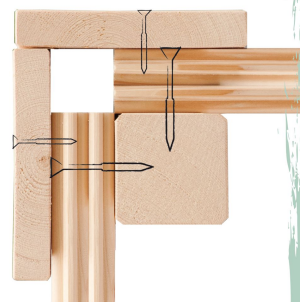

### 38 MM WANDPROFIL

- 01 Aus nordischer Fichte gehobelt
- 02 Doppelte Nut- und Federverbindung
- 03 Perfekter Nut- und Federsitz durch modernsten Frästechnik-Einsatz
- 04 Wasserabweisende Profilierung

### KDI-UNTERLEGER

- 01 Aus nordischen Kiefernholzern
- 02 Kesseldruckimprägnierte Bodenbalken
- 03 Bieten einen langfristigen Schutz gegen aufsteigende Fäulnis
- 04 40 x 60 mm Bodenbalken

### 38 MM STECK-SCHRAUBSYSTEM

- 01 Einfache Montage
- 02 Einzelne Profilhölzer zur Selbstmontage
- 03 Wasserabweisende Profilierung
- 04 Wartungsarm durch Stahlelemente an den Ecken

### 38 MM STECK-SCHRAUBSYSTEM

- 01 Einfache Montage
- 02 Einzelne Profilhölzer zur Selbstmontage
- 03 Wasserabweisende Profilierung
- 04 Hohe Stabilität der Wände