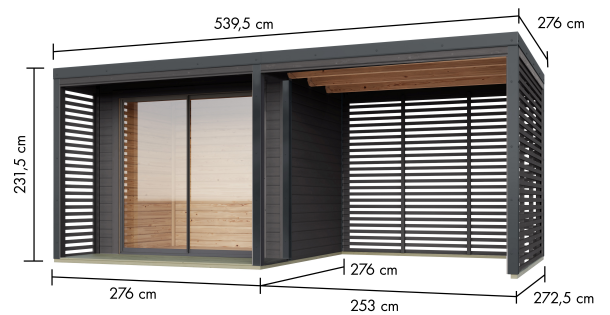

Technische Änderungen und Druckfehler vorbehalten - Maßangaben sind Zirkamaße