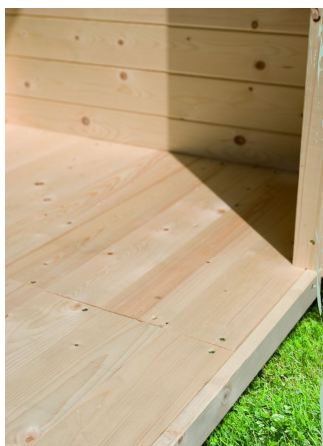

FUSSBODEN

- 01 Aus hochwertigem Massivholz
- 02 Immer inkl. kesseldruckimprägnierter Bodenbalken
- 03 Bauweise mit Nut- und Federbrettern