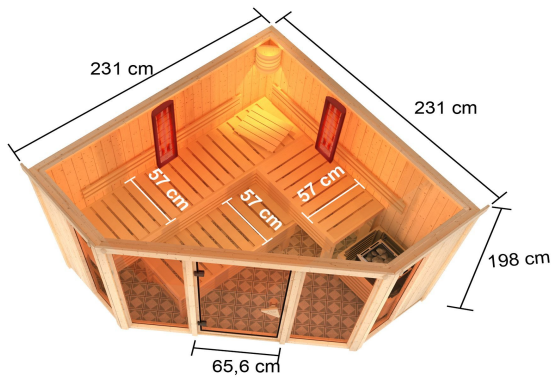

Produktinformation

Sauna Asta Artikel-Nr. 6699

Dachkranz	Saunaofen
ohne Dachkranz	9 kW finnisch Ofen + Steuergerät Easy Finnisch

Bank 1 Tiefe	57 cm
Innenmaß Breite	216 cm
Kopfstütze Material	Espe
Liegeplätze	3
Ofenschutz Material	Espe
Tür Scheibenfarbe	bronziert
Verpackungsmaße mm/Gewicht kg	560x460x460x17
Bank 3 Tiefe	57 cm
Position Tür und Zuluft tauschbar	nein
Innenmaß Tiefe	216 cm
Innenmaß Höhe	192 cm
Außenmaß Höhe	198 cm
Bank 2 Tiefe	57 cm
Einstiegsart	EckEinstieg
Bauweise	vormontierte Elemente
Durchgangsmaß Höhe	173 cm
Material	Nordische Fichte
Grundfläche	3,6 m ²
Außenmaß Breite	231 cm
Spiegelbar	nein
Verpackungsmaße mm/Gewicht kg	2200x1230x600x418
Umbauter Raum	7,3 m ³
Sitzplätze	5
Verpackungsmaße mm/Gewicht kg	385x290x140x20
Bank Material	Espe
Tür Höhe	175 cm
Wandstärke	68 mm
Ofenschutz Höhe	59 cm
Ofenschutz Tiefe	47,4 cm
Ofenschutz Breite	61,2 cm
Saunadach Dämmung	42 mm
Saunadach Bauweise	vormontierte Elemente
Türart	Ganzglastür
Anzahl Bänke	3 Stk.
Ofensteuerung	extern Easy Finnisch
Durchgangsmaß Breite	64 cm
Öffnungsrichtung Tür	rechts und links anschlagbar
Typ Ofen	9 KW externe Steuerung
Verpackungsmaße mm/Gewicht kg	325x240x120x1,5
Anzahl der Kopfstützen	1 Stk.
Außenmaß Tiefe	231 cm

Die Abbildung dient lediglich der datentechnischen Information und bildet nicht den tatsächlichen Artikel ab.

DIE BESONDERHEITEN UNSERES

9 kW Ofen Finnisch

- Inkl. 18 kg Saunasteine (Diabas)
- Klassisch finnischer Saunabetrieb
- TÜV und VDE geprüft
- Feueraluminierter Innenmantel
- Rückwand und Elektroanschlusskasten aus feueraluminisiertem Stahl
- Maße (BxHxT): 41 x 50 x 37 cm
- Easy Finnish Steuergerät
- Stufenlos umschalten der Temperatur
- Anschluss für Kabinenbeleuchtung
- Zwei Sensoren-Technik zur Temperaturmessung
- Maße (BxHxT): 23,5 x 19,5 x 7,5 cm