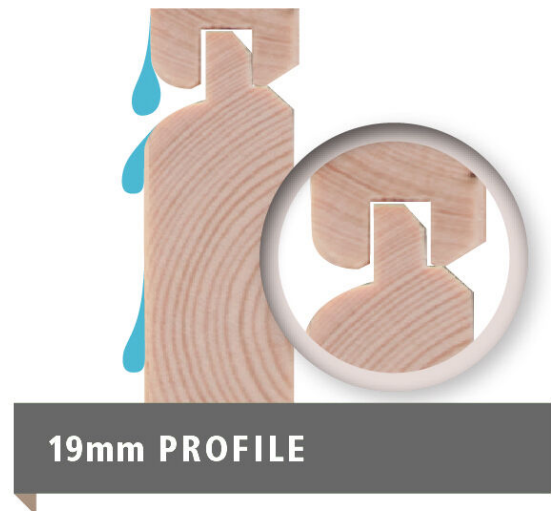

## Gartenhaus Bomlitz 4 Artikel-Nr. 68863

Farbe

Naturbelassen

Schloss	Buntbartschloss mit 2 Schlüsseln
Dachfläche	10 m <sup>2</sup>
Sockelmaß Tiefe	352 cm
Durchgangsmaß Höhe	177,5 cm
Schneelast	75 kg/m <sup>2</sup>
Außenmaß Tiefe	355 cm
Innenmaß Breite	231 cm
Durchgangsmaß Breite	162,5 cm
Wandstärke	19 mm
Dachtyp	Massivholzdach
Dachtiefe	388 cm
Firsthöhe	243 cm
Material	Nordische Fichte
Verpackungsmaße mm/Gewicht kg	2620x1030x440x251
Bedarf Schindeln	4 Pakete
Umbauter Raum	17,9 m <sup>3</sup>
Dach Materialstärke	16 mm
Seitenhöhe	189 cm
Tür Scheibe Material	Kunstglas
Innenmaß Tiefe	348 cm
Dachbreite	255 cm
Tür Breite	82 cm
Tür Höhe	180,5 cm
Außenmaß Breite	238 cm
Verpackungsmaße mm/Gewicht kg	2610x960x310x150
Dachform	Pulldach
Dachneigung	12°
Farbe	Naturbelassen
Sockelmaß Breite	235 cm
Grundfläche	8,27 m <sup>2</sup>
Bedarf Dachbahn	5 Rollen