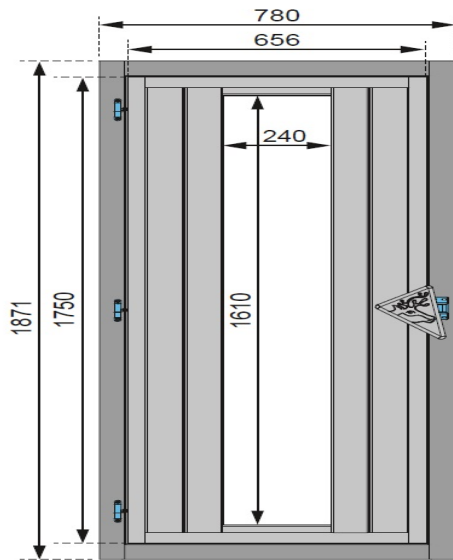

DIE BESONDERHEITEN UNSERES

Türelement energiesparend
38 mm

- Türrahmen aus Massivholz
- Durchgangsmaß (BxH): 64 x 173 cm
- geeignet für die Wandstärke 38/40 mm

- Hochwertiger Karibu Holz-Griff
- leichtgängiger Rollverschluss