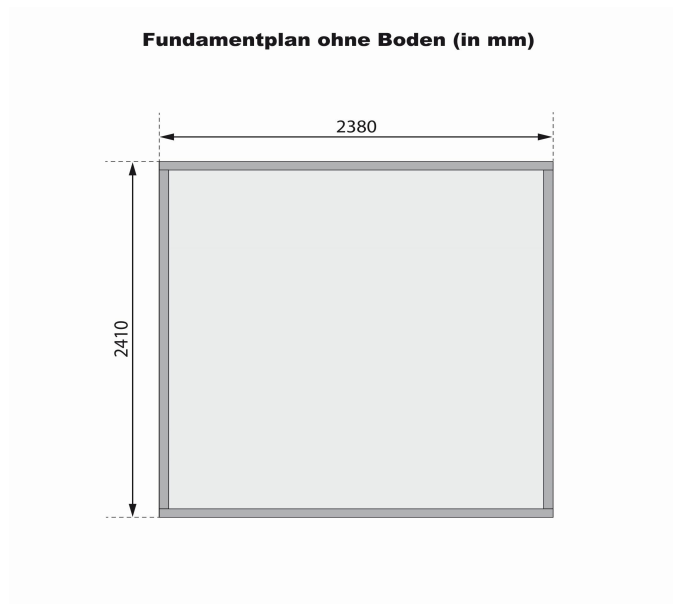

KDI-UNTERLEGER

1. 01 Aus nordischen Kiefernholzern
2. 02 Kesseldruckimprägnierte Bodenbalken
3. 03 Bieten einen langfristigen Schutz gegen aufsteigende Fäulnis
4. 04 40 x 60 mm Bodenbalken