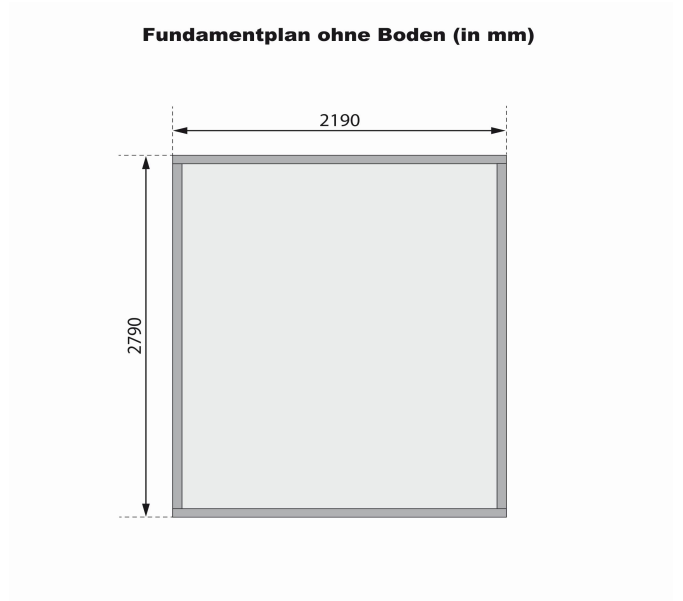

Produktinformation

Gartenhaus Bastrup 4 Artikel-Nr. 73286

Anbaudach
ohne Anbaudach

Farbe
Naturbelassen

Dachtiefe	333 cm
Tür Breite	70,5 cm
Dachfläche	8,5 m ²
Schloss	Zylinderschloss mit 3 Schlüsseln
Firsthöhe	220 cm
Dachtyp	Massivholzdach
Innenmaß Tiefe	274 cm
Tür Höhe	176,5 cm
Durchgangsmaß Höhe	173 cm
Material	Nordische Fichte
Umbauter Raum	12,9 m ³
Dach Materialstärke	16 mm
Wandstärke	28 mm
Tür Scheibe Material	Kunstglas
Schneelast	125 kg/m ²
Durchgangsmaß Breite	140 cm
Dachbreite	255 cm
Innenmaß Breite	214 cm
Sockelmaß Breite	220 cm
Seitenhöhe	201 cm
Dachform	Pultdach
Dachneigung	3°
Farbe	Naturbelassen
Verpackungsmaße mm/Gewicht kg	3300x1170x430x410
Sockelmaß Tiefe	280 cm
Außenmaß Breite	237 cm
Grundfläche	6,16 m ²
Außenmaß Tiefe	297 cm
Bedarf Dachfolie (Stk.)	3 Rollen

Technische Änderungen und Druckfehler vorbehalten - Maßangaben sind Zirkamaße