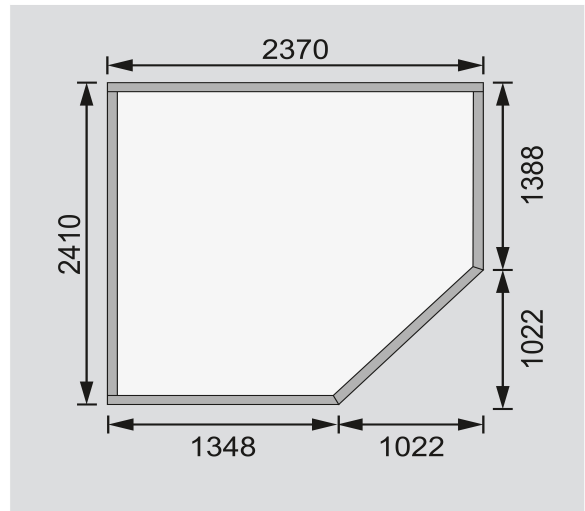

Produktinformation

Gartenhaus Schwandorf 5 Artikel-Nr. 73471

Anbaudach
ohne Anbaudach

Farbe
Terragrau

Grundfläche	5,76 m ²
Seitenhöhe	202 cm
Umbauter Raum	11 m ³
Dachtiefe	262 cm
Schneelast	75 kg/m ²
Wandstärke	19 mm
Innenmaß Tiefe	238 cm
Dachfläche	6,8 m ²
Verpackungsmaße mm/Gewicht kg	2720x1030x430x329
Tür Breite	84,3 cm
Dachtyp	Dachplatte
Material	Nordische Fichte
Durchgangsmaß Breite	81,5 cm
Sockelmaß Tiefe	242 cm
Tür Scheibe Material	Milch-Kunstglas
Innenmaß Breite	234 cm
Tür Höhe	175 cm
Dach Materialstärke	16 mm
Außenmaß Breite	242 cm
Außenmaß Tiefe	246 cm
Bedarf Dachbahn	2 Rollen
Durchgangsmaß Höhe	175 cm
Sockelmaß Breite	238 cm
Dachform	Pulldach
Dachneigung	3°
Dachbreite	268 cm
Schloss	Sicherheitsüberfalle
Firsthöhe	218 cm
Farbe	Terragrau

Fundamentplan ohne Boden (in mm)

19mm PROFILE

KDI UNTERLEGER