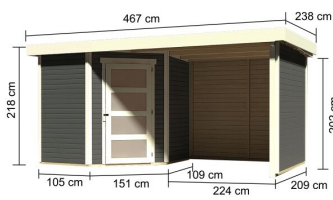

Produktinformation

Gartenhaus Schwandorf 3

Artikel-Nr. 77741

Anbaudach

2,40m breit inkl. Seiten- und Rückwand

Farbe

Terragrau

Grundfläche	4,45 m ²
Seitenhöhe	202 cm
Schneelast	75 kg/m ²
Wandstärke	19 mm
Dachbreite	467 cm
Dachfläche	11,3 m ²
Verpackungsmaße mm/Gewicht kg	2350x1030x240x122
Tür Breite	84,3 cm
Tür Höhe	176,5 cm
Außenmaß Tiefe	217 cm
Dachtyp	Dachplatte
Außenmaß Breite	433 cm
Material	Nordische Fichte
Durchgangsmaß Breite	81,5 cm
Verpackungsmaße mm/Gewicht kg	2010x300x230x35
Tür Scheibe Material	Milch-Kunstglas
Dach Materialstärke	16 mm
Verpackungsmaße mm/Gewicht kg	2390x1030x430x270
Umbauter Raum	8,1 m ³
Verpackungsmaße mm/Gewicht kg	2300x300x280x52
Sockelmaß Breite	209 cm
Durchgangsmaß Höhe	175 cm
Dachform	Pulldach
Dachneigung	3°
Sockelmaß Tiefe	213 cm
Schloss	Sicherheitsüberfalle
Firsthöhe	218 cm
Dachtiefe	238 cm
Innenmaß Breite	205 cm
Farbe	Terragrau
Innenmaß Tiefe	209 cm
Bedarf Dachbahn	3 Rollen

KDI UNTERLEGER

19 MM
Gartenhäuser

- Inkl. moderner Doppelflügelür mit Sicherheitsüberfalle
- Lichtausschnitte aus bruchsicherem Kunstglas
- Immer inkl. kesseldruck imprägnierter Bodenbalken für einen langfristigen Schutz gegen aufsteigende Fäulnis
- Dach aus Dachplatten
- Weite Dachüberstände bieten Witterungsschutz
- Teilweise im Set mit Anbaudach erhältlich
- 19 mm starkes Steckschraubsystem
- Wasserabweisende Profilierung