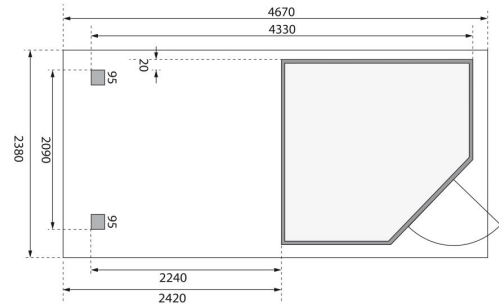

Produktinformation

Gartenhaus Schwandorf 3

Artikel-Nr. 77741

Anbaudach

2,40m breit inkl. Seiten- und Rückwand

Farbe

Terragrau

Grundfläche	4,45 m ²
Seitenhöhe	202 cm
Schneelast	75 kg/m ²
Wandstärke	19 mm
Dachbreite	467 cm
Dachfläche	11,3 m ²
Verpackungsmaße mm/Gewicht kg	2350x1030x240x122
Tür Breite	84,3 cm
Tür Höhe	176,5 cm
Außenmaß Tiefe	217 cm
Dachtyp	Dachplatte
Außenmaß Breite	433 cm
Material	Nordische Fichte
Durchgangsmaß Breite	81,5 cm
Verpackungsmaße mm/Gewicht kg	2010x300x230x35
Tür Scheibe Material	Milch-Kunstglas
Dach Materialstärke	16 mm
Verpackungsmaße mm/Gewicht kg	2390x1030x430x270
Umbauter Raum	8,1 m ³
Verpackungsmaße mm/Gewicht kg	2300x300x280x52
Sockelmaß Breite	209 cm
Durchgangsmaß Höhe	175 cm
Dachform	Pulldach
Dachneigung	3°
Sockelmaß Tiefe	213 cm
Schloss	Sicherheitsüberfalle
Firsthöhe	218 cm
Dachtiefe	238 cm
Innenmaß Breite	205 cm
Farbe	Terragrau
Innenmaß Tiefe	209 cm
Bedarf Dachbahn	3 Rollen

Die Abbildung dient lediglich der datentechnischen Information und bildet nicht den tatsächlichen Artikel ab.