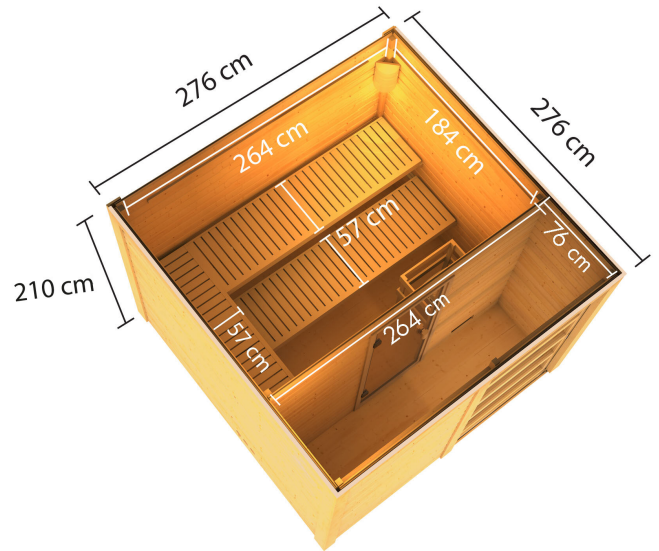

Produktinformation

Saunahaus Cuben mit Vorraum Artikel-Nr. 80796

Farbe
Naturbelassen

Saunaofen
ohne Ofen

Bank 1 Tiefe	57 cm
Liegeplätze	3
Seitenhöhe	208 cm
Tür Schloss	Hakenschloss
Dachbreite	276 cm
Bank 3 Tiefe	57 cm
Innenmaß Höhe Gesamt	202 cm
Innenmaß Höhe Vorraum	202 cm
Vorraum m ²	2,00 m ²
Tür Öffnungsrichtung	rechts und links anschlagbar
Innenmaß Höhe Sauna	180 cm
Innenmaß Breite Sauna	264 cm
Bank 2 Tiefe	57 cm
Innenmaß Tiefe Gesamt	264 cm
Firsthöhe	210 cm
Ofenschutz Tiefe	51 cm
Material	Nordische Fichte
Grundfläche	7,6 m ²
Ofenschutz Breite	60 cm
Sitzplätze	5
Ofenschutz Material	nordische Fichte
Bank Material	Espe
Tür Höhe	183 cm
Ofenschutz Höhe	80 cm
Durchgangsmaß Breite	180 cm
Durchgangsmaß Höhe	32 cm
Bauweise	Steck-Schraub-System
Wandstärke	38 mm
Fußbodentyp	Massivholz
Innenmaß Tiefe Vorraum	76 cm
Innenmaß Breite Gesamt	264 cm
Bedarf Dachbahn	Inklusive
Saunadach Dämmung	Mineralwolle
Innenmaß Breite Vorraum	264 cm
Einstiegsart	Fronteinstieg
Saunadach Bauweise	vormontierte Elemente
Farbe	Naturbelassen
Umbauter Raum	14,2 m ³
Außenmaß Tiefe	276 cm
Türart	Ganzglastür
Anzahl Bänke	3 Stk.
Tür Breite	111,5 cm
Innenmaß Tiefe Sauna	184 cm
Dachtiefe	276 cm
Außenmaß Breite	276 cm
Dachfläche	7,6 m ²
Verpackungsmaße mm/Gewicht kg	2850x1340x930x883 860x560x430x38,5

38mm PROFILE

FUNDAMENTPLAN (in mm)

KDI UNTERLEGER

38 MM

Außensaunen

Doppelte Nut und Feder-Verbindung
bietet perfekten Sitz durch modernste
Frästechnik.

38mm Holzbohlen aus nordischem
Fichtenholz gehobelt