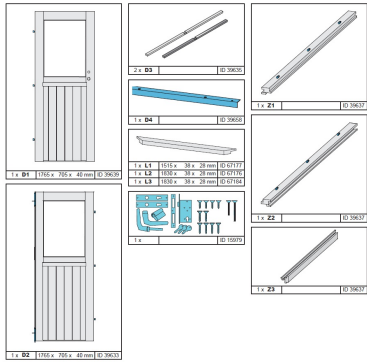

## Produktinformation

**Doppelflügeltür Gartenhaustür 38mm  
naturbelassen / Lagerabverkauf  
Artikel-Nr. 90375**

<b>Material</b>	<b>Nordische Fichte</b>
<b>Scheibe Material</b>	<b>Echtglas</b>
<b>Außenmaß Höhe</b>	<b>177 cm</b>
<b>geeignet für</b>	<b>38mm Wandstärke</b>
<b>Farbe</b>	<b>Naturbelassen</b>
<b>Außenmaß Breite</b>	<b>141 cm</b>

Technische Änderungen und Druckfehler vorbehalten - Maßangaben sind Zirkumaße