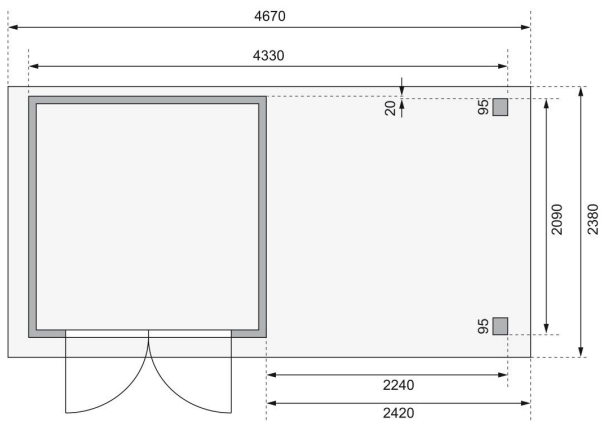

Produktinformation

Gartenhaus Askola 2 Artikel-Nr. 9164

Anbaudach **Farbe**
2,40m breit inkl. Rückwand Naturbelassen

Verpackungsmaße mm/Gewicht kg	2300x300x280x42
Seitenhöhe	195 cm
Grundfläche	4,45 m²
Tür Breite	70,5 cm
Wandstärke	19 mm
Dachbreite	467 cm
Verpackungsmaße mm/Gewicht kg	2350x1030x240x122
Tür Höhe	176,5 cm
Außenmaß Tiefe	217 cm
Dachtyp	Dachplatte
Außenmaß Breite	433 cm
Umbauter Raum	9 m³
Material	Nordische Fichte
Dach Materialstärke	16 mm
Firsthöhe	211 cm
Tür Scheibe Material	Kunstglas
Schneelast	85 kg/m²
Sockelmaß Breite	209 cm
Durchgangsmaß Breite	139 cm
Durchgangsmaß Höhe	175 cm
Dachform	Flachdach
Dachneigung	3°
Farbe	Naturbelassen
Bedarf Dachbahn	4 Rollen
Sockelmaß Tiefe	213 cm
Verpackungsmaße mm/Gewicht kg	2120x1030x440x278
Schloss	Sicherheitsüberfalle
Dachtiefe	238 cm
Innenmaß Breite	205 cm
Dachfläche	11,11 m²
Innenmaß Tiefe	209 cm

19mm PROFILE

Fundamentplan mit Boden (in mm)

19 MM
Gartenhäuser

- Inkl. moderner Doppelflügeltür mit Sicherheitsüberfälle
- Lichtausschnitte aus bruchsaurem Kunstglas
- Immer inkl. kesseldruck imprägnierter Bodenbalken für einen langfristigen Schutz gegen aufsteigende Fäulnis
- Dach aus Dachplatten
- Weite Dachüberstände bieten Witterungsschutz
- Teilweise im Set mit Anbaudach erhältlich
- 19 mm starkes Steck-Schraubsystem
- Wasserabweisende Profilierung

Die Abbildung dient lediglich der datentechnischen Information und bildet nicht den tatsächlichen Artikel ab.

KDI UNTERLEGER