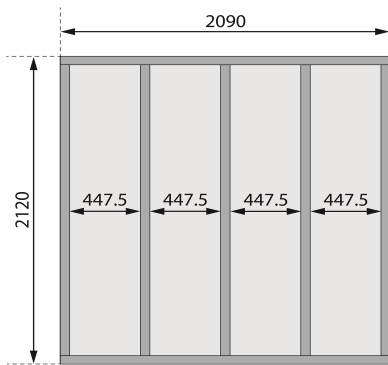

Produktinformation

Gartenhaus Askola 2 Artikel-Nr. 9164

Anbaudach **Farbe**
2,40m breit inkl. Rückwand Naturbelassen

Verpackungsmaße mm/Gewicht kg	2300x300x280x42
Seitenhöhe	195 cm
Grundfläche	4,45 m²
Tür Breite	70,5 cm
Wandstärke	19 mm
Dachbreite	467 cm
Verpackungsmaße mm/Gewicht kg	2350x1030x240x122
Tür Höhe	176,5 cm
Außenmaß Tiefe	217 cm
Dachtyp	Dachplatte
Außenmaß Breite	433 cm
Umbauter Raum	9 m³
Material	Nordische Fichte
Dach Materialstärke	16 mm
Firsthöhe	211 cm
Tür Scheibe Material	Kunstglas
Schneelast	85 kg/m²
Sockelmaß Breite	209 cm
Durchgangsmaß Breite	139 cm
Durchgangsmaß Höhe	175 cm
Dachform	Flachdach
Dachneigung	3°
Farbe	Naturbelassen
Bedarf Dachbahn	4 Rollen
Sockelmaß Tiefe	213 cm
Verpackungsmaße mm/Gewicht kg	2120x1030x440x278
Schloss	Sicherheitsüberfalle
Dachtiefe	238 cm
Innenmaß Breite	205 cm
Dachfläche	11,11 m²
Innenmaß Tiefe	209 cm

19mm PROFILE

Fundamentplan mit Boden (in mm)

19 MM
Gartenhäuser

- Inkl. moderner Doppelflügeltür mit Sicherheitsüberfälle
- Lichtausschnitte aus bruchsaurem Kunstglas
- Immer inkl. kesseldruck imprägnierter Bodenbalken für einen langfristigen Schutz gegen aufsteigende Fäulnis
- Dach aus Dachplatten
- Weite Dachüberstände bieten Witterungsschutz
- Teilweise im Set mit Anbaudach erhältlich
- 19 mm starkes Steck-Schraubsystem
- Wasserabweisende Profilierung