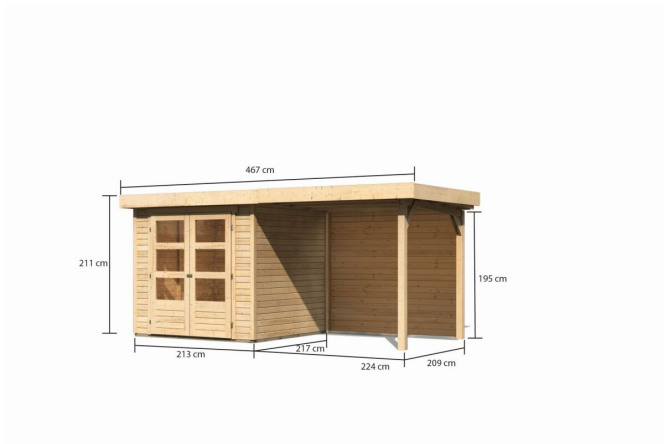

KDI UNTERLEGER