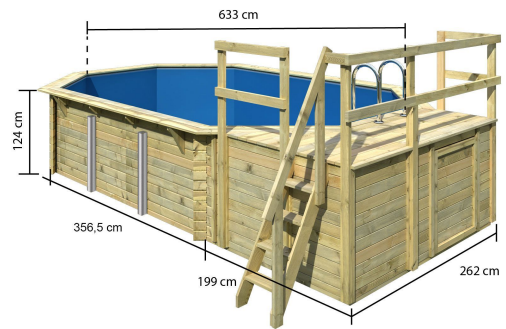

Produktinformation

Pool Modell 4 Artikel-Nr. 23713

Terrasse
Modell C

Poolzubehör
Ohne Zubehör

Material Leiter	Edelstahl
Deck Stärke	26 mm
Material	Kesseldruckimprägniert
Material Folie	PVC, blau
Außenmaß Tiefe Deck	690 cm
Außenmaß Tiefe	569 cm
Innenmaß Breite	350 cm
Wassertiefe	111 cm
Außenmaß Breite	358 cm
Deck Breite	28 cm
Innenmaß Tiefe	560 cm
Wandstärke	38 mm
Schutzvlies Stärke	400 g/m ²
Durchmesser Diagonal	633 cm
Wasserinhalt	19 m ³
Außenmaß Höhe	124 cm

HOLZLEITER

- 01 Aus hochwertiger nordischer Fichte
- 02 Immer inklusive
- 03 Erhöhte Lebensdauer durch Kesseldruckimprägnierung

38 MM

Achteckpools

- Inkl. Poolfolie
- Einhängebiese ermöglicht einfachen Austausch der Folie
- Inkl. Unterlegvlies
- Inkl. Pooldeck
- 38 mm Steck-Schraub-system
- Pool-Ecke mit verzinktem Stahl verstärkt
- Optional mit Sonnenterrasse erhältlich
- Immer inkl. Holz- und Edelstahlleiter