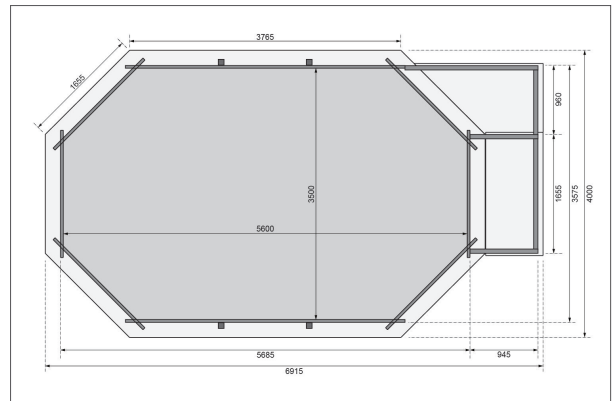

Produktinformation

Pool Modell 4 Artikel-Nr. 23713

Terrasse
Modell C

Poolzubehör
Ohne Zubehör

Material Leiter	Edelstahl
Deck Stärke	26 mm
Material	Kesseldruckimprägniert
Material Folie	PVC, blau
Außenmaß Tiefe Deck	690 cm
Außenmaß Tiefe	569 cm
Innenmaß Breite	350 cm
Wassertiefe	111 cm
Außenmaß Breite	358 cm
Deck Breite	28 cm
Innenmaß Tiefe	560 cm
Wandstärke	38 mm
Schutzvlies Stärke	400 g/m ²
Durchmesser Diagonal	633 cm
Wasserinhalt	19 m ³
Außenmaß Höhe	124 cm

HOLZLEITER

- 01 Aus hochwertiger nordischer Fichte
- 02 Immer inklusive
- 03 Erhöhte Lebensdauer durch Kesseldruckimprägnierung

38 MM

Achteckpools

- Inkl. Poolfolie
- Einhängebiese ermöglicht einfachen Austausch der Folie
- Inkl. Unterlegvlies
- Inkl. Pooldeck
- 38 mm Steck-Schraub-system
- Pool-Ecke mit verzinktem Stahl verstärkt
- Optional mit Sonnenterrasse erhältlich
- Immer inkl. Holz- und Edelstahlleiter

Die Abbildung dient lediglich der datentechnischen Information und bildet nicht den tatsächlichen Artikel ab.