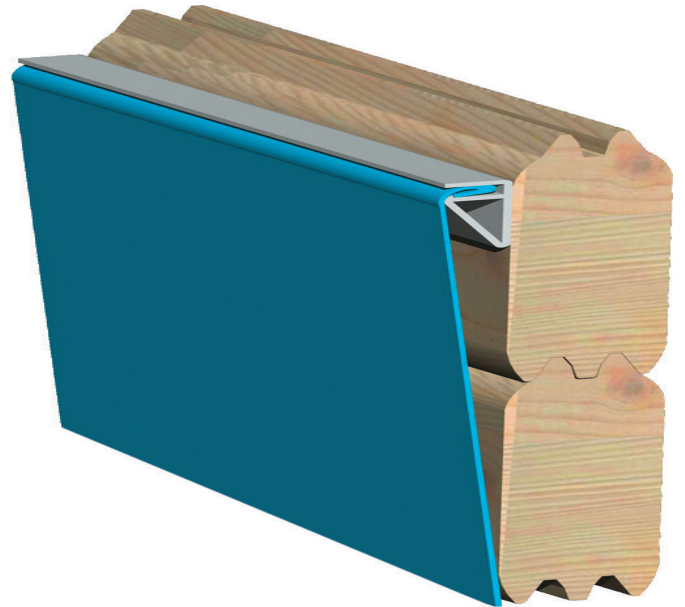

38 MM

Achteckpools

- Inkl. Poolfolie
- Einhängebiese ermöglicht einfachen Austausch der Folie
- Inkl. Unterlegvlies
- Inkl. Pooldeck
- 38 mm Steck-Schraub-system
- Pool-Ecke mit verzinktem Stahl verstärkt
- Optional mit Sonnenterrasse erhältlich
- Immer inkl. Holz- und Edelstahlleiter