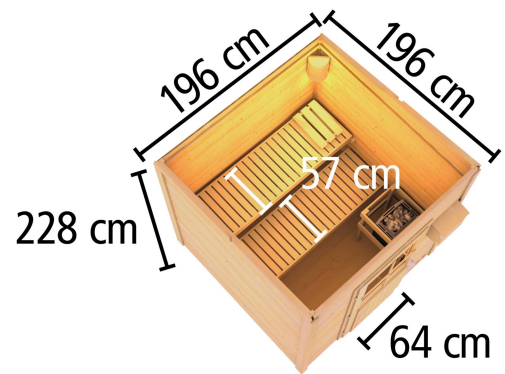

DIE BESONDERHEITEN UNSERES

9 kW Ofens Finnisch