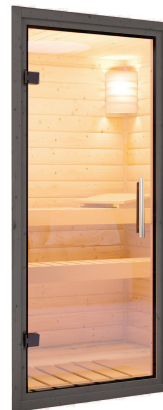

KLARGLAS GANZGLASTÜR

1. 01 Türrahmen aus Massivholz
2. 02 8 mm starkes Einscheibensicherheitsglas
3. 03 Rechts und links anschlagbar
4. 04 Türbeschläge justierbar
5. 05 Bewährte Magnetverschlusstechnik