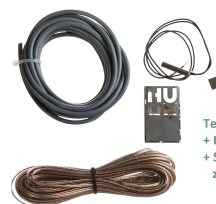

Anzeigeneinheit / Steuergerät

Temperaturfühler/- Türsensor
+ Kabel für den Temperaturfühler
+ Silikonkabel von Steuerkonsole zum Steuergerät