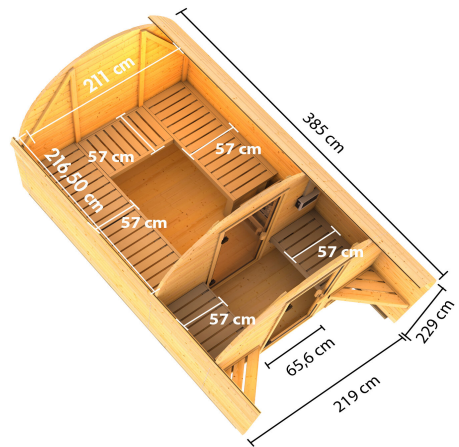

KDI-UNTERLEGER

- 01 Aus nordischen Kiefernholzern
- 02 Kesseldruckimprägnierte Bodenbalken
- 03 Bieten einen langfristigen Schutz gegen aufsteigende Fäulnis
- 04 40 x 60 mm Bodenbalken

BRONZIERTE GANZGLASTÜR

- 01 Türrahmen aus Massivholz
- 02 8 mm starkes Einscheibensicherheitsglas
- 03 Rechts und links anschlagbar
- 04 Türbeschläge justierbar
- 05 Bewährte Magnetverschlusstechnik