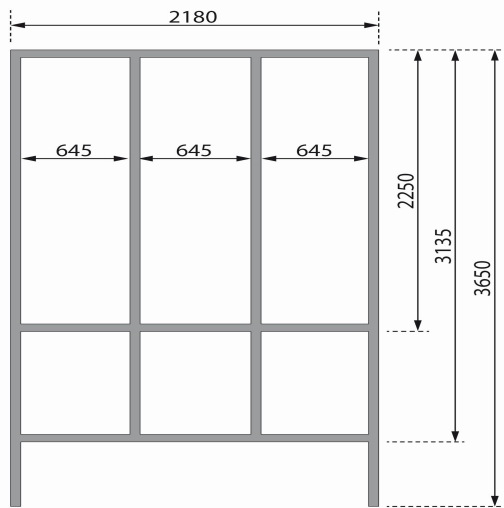

KDI-UNTERLEGER

- 01 Aus nordischen Kiefernholzern
- 02 Kesseldruckimprägnierte Bodenbalken
- 03 Bieten einen langfristigen Schutz gegen aufsteigende Fäulnis
- 04 40 x 60 mm Bodenbalken

BRONZIERTE GANZGLASTÜR

- 01 Türrahmen aus Massivholz
- 02 8 mm starkes Einscheibensicherheitsglas
- 03 Rechts und links anschlagbar
- 04 Türbeschläge justierbar
- 05 Bewährte Magnetverschlusstechnik