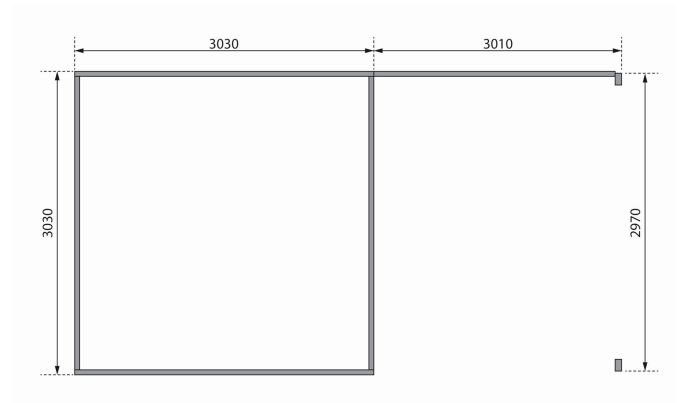

CHROMELINE

- 01 Bietet zusätzlichen Schutz vor der Witterung
- 02 Optisches Highlight
- 03 Einfache Wartung

38 MM STECK-SCHRAUBSYSTEM

- 01 Einfache Montage
- 02 Einzelne Profilhölzer zur Selbstmontage
- 03 Wasserabweisende Profilierung
- 04 Hohe Stabilität der Wände

38 MM WANDPROFIL

- 01 Aus nordischer Fichte gehobelt
- 02 Doppelte Nut- und Federverbindung
- 03 Perfekter Nut- und Federsitz durch modernsten Frästechnik-Einsatz
- 04 Wasserabweisende Profilierung