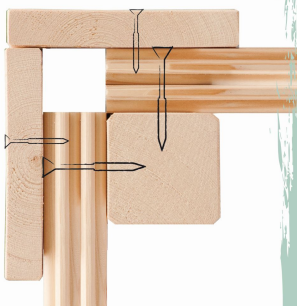

- 38 mm starkes Steck-Schraubsystem
- Wasserabweisende Profilierung
- Immer inkl. kesseldruckimprägnierter Bodenbalken für einen langfristigen Schutz gegen aufsteigende Fäulnis

- Massivholzdach
- Weite Dachüberstände bieten Witterungsschutz
- Inkl. Tür mit Zylinderschloss und 3 Schlüsseln
- Lichtausschnitte aus Echtglas

Die Abbildung dient lediglich der datentechnischen Information und bildet nicht den tatsächlichen Artikel ab.

DOPPELFÜGELTÜR

- 01 Unbehandelt
- 02 Inkl. Alu-Türschwelle
- 03 Inkl. Zylinderschloss mit 3 Schlüsseln
- 04 Fenster aus hochwertigem Echtglas
- 05 Durchgangshöhe von 185,5 cm

CHROMELINE

- 01 Bietet zusätzlichen Schutz vor der Witterung
- 02 Optisches Highlight
- 03 Einfache Wartung

38 MM STECK-SCHRAUBSYSTEM

- 01 Einfache Montage
- 02 Einzelne Profilhölzer zur Selbstmontage
- 03 Wasserabweisende Profilierung
- 04 Hohe Stabilität der Wände

38 MM WANDPROFIL

- 01 Aus nordischer Fichte gehobelt
- 02 Doppelte Nut- und Federverbindung
- 03 Perfekter Nut- und Federsitz durch modernsten Frästechnik-Einsatz
- 04 Wasserabweisende Profilierung