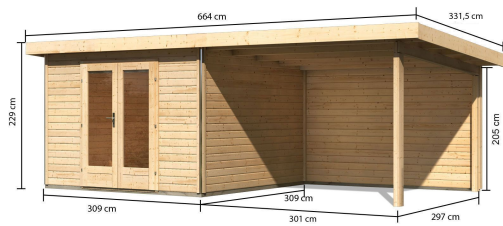

Produktinformation

Gartenhaus Radeburg 1 Artikel-Nr. 31472

Anbaudach
3,30m breit inkl. Rückwand

Farbe
Naturbelassen

Tür Breite	70,5 cm
Schneelast	75 kg/m ²
Schloss	Zylinderschloss mit 3 Schlüsseln
Seitenhöhe	205 cm
Dachtyp	Massivholzdach
Tür Scheibe Material	Echtglas
Grundfläche	9,3 m ²
Durchgangsmaß Breite	135,5 cm
Innenmaß Tiefe	297 cm
Verpackungsmaße mm/Gewicht kg	3100x600x320x128
Material	Nordische Fichte
Sockelmaß Breite	305 cm
Dach Materialstärke	19 mm
Außenmaß Tiefe	309 cm
Außenmaß Breite	604 cm
Durchgangsmaß Höhe	186 cm
Dachfläche	24,8 m ²
Firsthöhe	229,5 cm
Tür Höhe	187,8 cm
Wandstärke	38 mm
Dachtiefe	331,5 cm
Sockelmaß Tiefe	305 cm
Verpackungsmaße mm/Gewicht kg	3320x600x380x225
Verpackungsmaße mm/Gewicht kg	3300x1170x530x623
Dachform	Pulldach
Dachneigung	3°
Farbe	Naturbelassen
Bedarf Dachfolie (Stk.)	6
Umbauter Raum	19,2 m ³
Dachbreite	664 cm
Verpackungsmaße mm/Gewicht kg	2350x720x360x92
Innenmaß Breite	297 cm

- 38 mm starkes Steck-Schraubsystem
- Wasserabweisende Profilierung
- Immer inkl. kesseldruckimprägnierter Bodenbalken für einen langfristigen Schutz gegen aufsteigende Fäulnis

- Massivholzdach
- Weite Dachüberstände bieten Witterungsschutz
- Inkl. Tür mit Zylinderschloss und 3 Schlüsseln
- Lichtausschnitte aus Echtglas

Die Abbildung dient lediglich der datentechnischen Information und bildet nicht den tatsächlichen Artikel ab.

DOPPELFÜGELTÜR

- 01 Unbehandelt
- 02 Inkl. Alu-Türschwelle
- 03 Inkl. Zylinderschloss mit 3 Schlüsseln
- 04 Fenster aus hochwertigem Echtglas
- 05 Durchgangshöhe von 185,5 cm