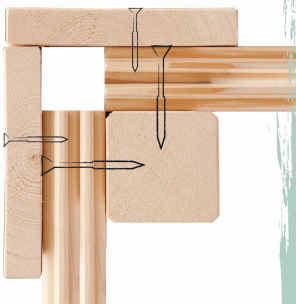

### 38 MM WANDPROFIL

- 01 Aus nordischer Fichte gehobelt
- 02 Doppelte Nut- und Federverbindung
- 03 Perfekter Nut- und Federsitz durch modernsten Frästechnik-Einsatz
- 04 Wasserabweisende Profilierung

### DOPPELFLÜGELTÜR

- 01 Außen farbig behandelt
- 02 Inkl. Alu-Türschwelle
- 03 Inkl. Zylinderschloss mit 3 Schlüsseln
- 04 Fenster aus hochwertigem Echtglas
- 05 Durchgangshöhe von 185,5 cm

### KDI-UNTERLEGER

- 01 Aus nordischen Kiefernholzern
- 02 Kesseldruckimprägnierte Bodenbalken
- 03 Bieten einen langfristigen Schutz gegen aufsteigende Fäulnis
- 04 40 x 60 mm Bodenbalken

### 38 MM STECK-SCHRAUBSYSTEM

- 01 Einfache Montage
- 02 Einzelne Profilhölzer zur Selbstmontage
- 03 Wasserabweisende Profilierung
- 04 Hohe Stabilität der Wände

38 MM  
*Gartenhäuser*

- 38 mm starkes Steck-Schraubsystem
- Wasserabweisende Profilierung
- Immer inkl. kesseldruck imprägnierter Bodenbalken für einen langfristigen Schutz gegen aufsteigende Fäulnis
- Massivholzdach
- Weite Dachüberstände bieten Witterungsschutz
- Inkl. Tür mit Zylinderschloss und 3 Schlüsseln
- Lichtausschnitte aus Echtholz