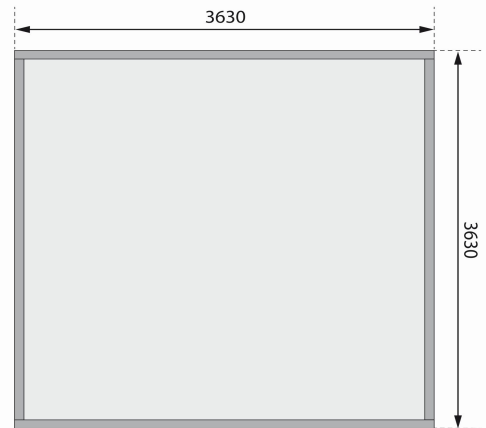

Fundamentplan ohne Boden (in mm)