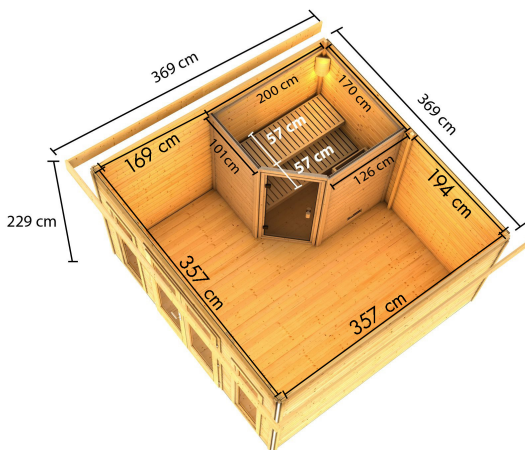

Technische Änderungen und Druckfehler vorbehalten - Maßangaben sind Zirkamaße