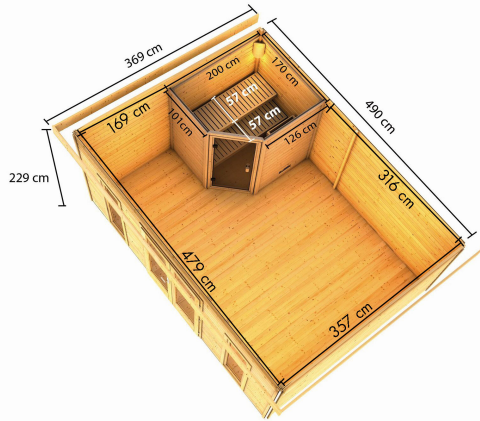

Produktinformation

Saunahaus Mainburg 4 Artikel-Nr. 36293

Set	Saunaofen
Set A	9 kW finnisch Ofen + Steuergerät Easy Finnisch

Farbe
Naturbelassen

Bank 1 Tiefe	57 cm
Vorraum m²	14,03 m ²
Tür Breite	70,5 cm
Bank 3 Tiefe	52 cm
Innenmaß Breite Vorraum	316 cm
Durchgangsmaß Breite	135,5 cm
Bank 2 Tiefe	57 cm
Umbauter Raum	37 m ³
Höhe Fenster	170 cm
Türart	Doppelflügeltür
Saunadach Dämmung	42mm Mineralwolle
Anzahl Bänke	2 Stk.
Ofenschutz Tiefe	51 cm
Tür Öffnungsrichtung	mittig
Material	Nordische Fichte
Innenmaß Breite Gesamt	479 cm
Spiegelbar	nein
Ofenschutz Breite	60 cm
Ofenschutz Material	nordische Fichte
Dachfläche	21 m ²
Bank Material	Espe
Außenmaß Tiefe	368 cm
Sitzplätze	4
Innenmaß Tiefe Sauna	159 cm
Ofenschutz Höhe	80 cm
Durchgangsmaß Höhe	185,7 cm
Tür Höhe	187,8 cm
Außenmaß Breite	490 cm
Dachbreite	528 cm
Innenmaß Tiefe Vorraum	357 cm
Dachtiefe	422 cm
Bauweise	Steck-Schraub-System
Wandstärke	38 mm
Fußbodentyp	Massivholz
Seitenhöhe	225 cm
Grundfläche	18 m ²
Dachform	Pulldach
Einstiegsart	Fronteinstieg
Innenmaß Tiefe Gesamt	357 cm
Saunadach Bauweise	vormontierte Elemente
Farbe	Naturbelassen
Bedarf Dachfolie (Stk.)	6
Liegeplätze	2
Tür Schloss	Zylinderschloss mit 3 Schlüsseln
Breite Fenster	60 cm
Ofensteuerung	extern Easy Finnisch
Typ Ofen	9 KW externe Steuerung

Firsthöhe	231 cm
Innenmaß Breite Sauna	185 cm
Verpackungsmaße mm/Gewicht kg	4970x1170x630x1042
	2100x1190x670x347 5100x600x340x244
	2350x720x360x92 1950x700x240x45,4

38 MM STECK-SCHRAUBSYSTEM

- 01 Einfache Montage
- 02 Einzelne Profilhölzer zur Selbstmontage
- 03 Wasserabweisende Profilierung
- 04 Hohe Stabilität der Wände

DOPPELFLÜGELTÜR

- 01 Unbehandelt
- 02 Inkl. Alu-Türschwelle
- 03 Inkl. Zylinderschloss mit 3 Schlüsseln
- 04 Fenster aus hochwertigem Echtglas
- 05 Durchgangshöhe von 185,5 cm

38 MM WANDPROFIL

- 01 Aus nordischer Fichte gehobelt
- 02 Doppelte Nut- und Federverbindung
- 03 Perfekter Nut- und Federsitz durch modernsten Frästechnik-Einsatz
- 04 Wasserabweisende Profilierung