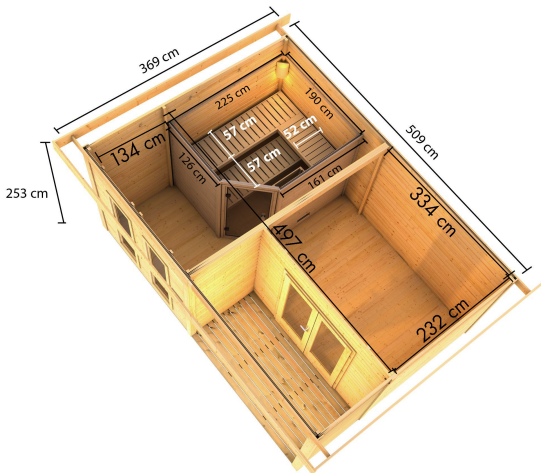

Außensaunen Classic

- Dach aus Massivholz inkl. Mineralwolldämmung
- Witterungsschutz
- 38 mm Steck-Schraubsystem (mit Chromsilber-Eckverbindung an ausgewählten Modellen)
- Doppelte Nut- und Federverbindung
- Perfekter Nut- und Federsitz durch modernste Frästechnik
- Wasserabweisende Profilierung
- Inkl. Einflgelhör mit Zylinder Schloss und 3 Scharnieren
- Lichtsensitive aus hellgelbes Hölzer mit Vorraum innen mit einer bronzierten Gangeleuchtausrüstung
- Inkl. Massivholzboden
- Inkl. Alu-Türschwelle