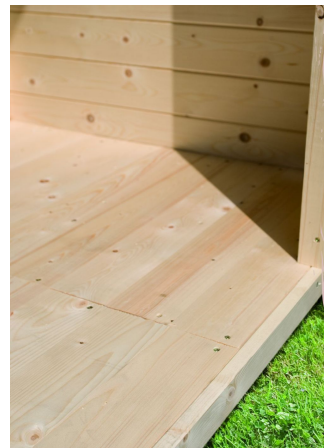

OFENSCHUTZGITTER CLASSIC

- 01 Aus hochwertiger nordischer Fichte
- 02 Besonders glatt gehobelt
- 03 Bietet optimalen Schutz

DOPPELFLÜGELTÜR

- 01 Außen farbig behandelt
- 02 Inkl. Alu-Türschwelle
- 03 Inkl. Zylinderschloss mit 3 Schlüsseln
- 04 Fenster aus hochwertigem Echtglas
- 05 Durchgangshöhe von 185,5 cm

38 MM STECK- SCHRAUBSYSTEM

- 01 Einfache Montage
- 02 Einzelne Profilhölzer zur Selbstmontage
- 03 Wasserabweisende Profilierung
- 04 Hohe Stabilität der Wände

FUSSBODEN

- 01 Aus hochwertigem Massivholz
- 02 Immer inkl. kesseldruckimprägnierter Bodenbalken
- 03 Bauweise mit Nut- und Federbrettern