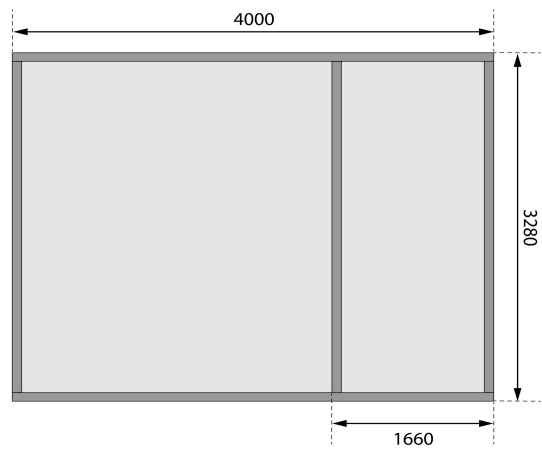

Fundamentplan ohne Boden (in mm)