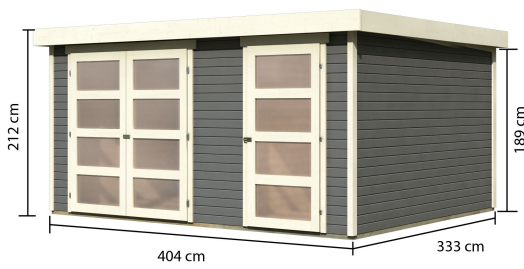

EINFLÜGELTÜR

- 01 Außen farbig vorbehandelt
- 02 Inkl. Sicherheitsüberfalle
- 03 Fenster aus bruchsicherem Kunstglas in Milchglasoptik

Fundamentplan ohne Boden (in mm)

KDI-UNTERLEGER

- 01 Aus nordischen Kiefernholzern
- 02 Kesseldruckimprägnierte Bodenbalken
- 03 Bieten einen langfristigen Schutz gegen aufsteigende Fäulnis
- 04 40 x 60 mm Bodenbalken