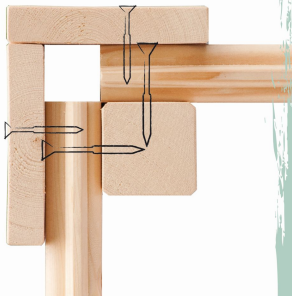

19 MM STECK-SCHRAUBSYSTEM

1. 01 Einfache Montage
2. 02 Einzelne Profilhölzer zur Selbstmontage
3. 03 Wasserabweisende Profilierung