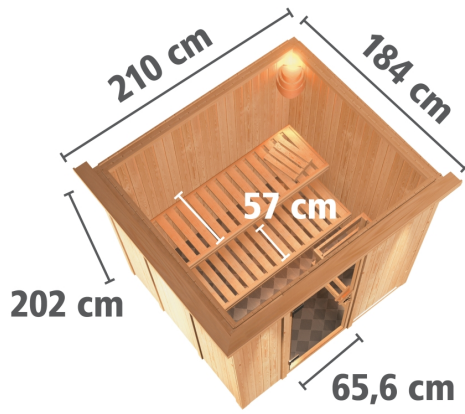

Produktinformation

Sauna Sodin Artikel-Nr. 47115

Saunatür
Bronzierte Ganzglastür

Farbe
Naturbelassen

Licht-Dachkranz
mit Licht-Dachkranz

Saunaofen
ohne Ofen

Bank 1 Tiefe	57 cm
Kopfstütze Material	Espe
Tür Scheibenfarbe	bronziert
Verpackungsmaße mm/Gewicht kg	1920x800x270x44
Spiegelbar	ja
Innenmaß Höhe	192 cm
Innenmaß Breite	181 cm
Außenmaß Höhe	202 cm
Bank 2 Tiefe	57 cm
Bauweise	vormontierte Elemente
Anzahl Bänke	2 Stk.
Durchgangsmaß Höhe	173 cm
Ofenschutz Tiefe	51 cm
Material	Nordische Fichte
Verpackungsmaße mm/Gewicht kg	1920x810x270x45
Verpackungsmaße mm/Gewicht kg	1920x800x270x45
Ofenschutz Breite	60 cm
Ofenschutz Material	nordische Fichte
Verpackungsmaße mm/Gewicht kg	1920x800x290x38
Bank Material	Espe
Sitzplätze	4
Tür Höhe	175 cm
Verpackungsmaße mm/Gewicht kg	2500x150x150x11
Ofenschutz Höhe	80 cm
Wandstärke	68 mm
Umbauter Raum	5,6 m ³
Grundfläche	3,3 m ²
Position Tür und Zuluft tauschbar	ja
Saunadach Dämmung	42 mm
Bank 3 Tiefe	-
Einstiegsart	Fronteinstieg
Saunadach Bauweise	vormontierte Elemente
Farbe	Naturbelassen
Liegeplätze	2
Innenmaß Tiefe	155 cm
Türart	Ganzglastür
Verpackungsmaße mm/Gewicht kg	2030x1230x760x280
Durchgangsmaß Breite	64 cm
Öffnungsrichtung Tür	rechts und links anschlagbar
Außenmaß Tiefe	184 cm
Anzahl der Kopfstützen	1 Stk.
Außenmaß Breite	210 cm

TÜRPOSITION VARIABEL

SPIEGELBARER AUFBAU MÖGLICH

Technische Änderungen und Druckfehler vorbehalten - Maßangaben sind Zirkamaße