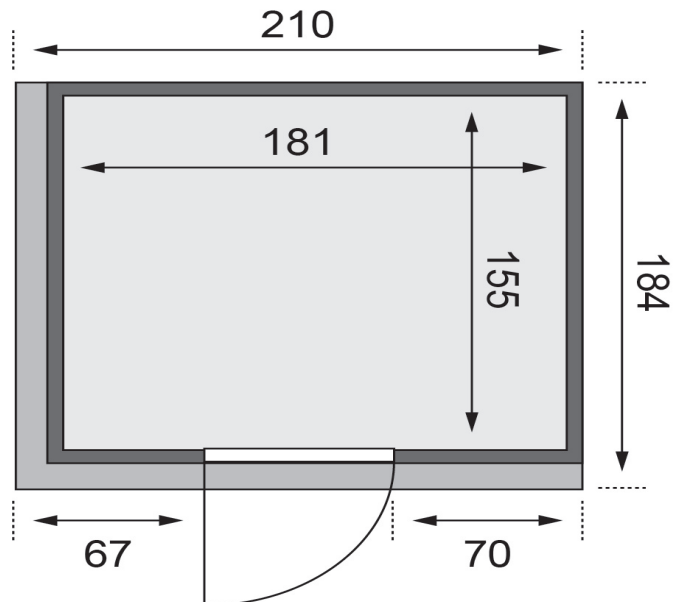

Produktinformation

Sauna Sodin Artikel-Nr. 47115

Saunatür
Bronzierte Ganzglastür

Farbe
Naturbelassen

Licht-Dachkranz
mit Licht-Dachkranz

Saunaofen
ohne Ofen

Bank 1 Tiefe	57 cm
Kopfstütze Material	Espe
Tür Scheibenfarbe	bronziert
Verpackungsmaße mm/Gewicht kg	1920x800x270x44
Spiegelbar	ja
Innenmaß Höhe	192 cm
Innenmaß Breite	181 cm
Außenmaß Höhe	202 cm
Bank 2 Tiefe	57 cm
Bauweise	vormontierte Elemente
Anzahl Bänke	2 Stk.
Durchgangsmaß Höhe	173 cm
Ofenschutz Tiefe	51 cm
Material	Nordische Fichte
Verpackungsmaße mm/Gewicht kg	1920x810x270x45
Verpackungsmaße mm/Gewicht kg	1920x800x270x45
Ofenschutz Breite	60 cm
Ofenschutz Material	nordische Fichte
Verpackungsmaße mm/Gewicht kg	1920x800x290x38
Bank Material	Espe
Sitzplätze	4
Tür Höhe	175 cm
Verpackungsmaße mm/Gewicht kg	2500x150x150x11
Ofenschutz Höhe	80 cm
Wandstärke	68 mm
Umbauter Raum	5,6 m ³
Grundfläche	3,3 m ²
Position Tür und Zuluft tauschbar	ja
Saunadach Dämmung	42 mm
Bank 3 Tiefe	-
Einstiegsart	Fronteinstieg
Saunadach Bauweise	vormontierte Elemente
Farbe	Naturbelassen
Liegeplätze	2
Innenmaß Tiefe	155 cm
Türart	Ganzglastür
Verpackungsmaße mm/Gewicht kg	2030x1230x760x280
Durchgangsmaß Breite	64 cm
Öffnungsrichtung Tür	rechts und links anschlagbar
Außenmaß Tiefe	184 cm
Anzahl der Kopfstützen	1 Stk.
Außenmaß Breite	210 cm

TÜRPOSITION VARIABEL

SPIEGELBARER AUFBAU MÖGLICH

Technische Änderungen und Druckfehler vorbehalten - Maßangaben sind Zirkamaße