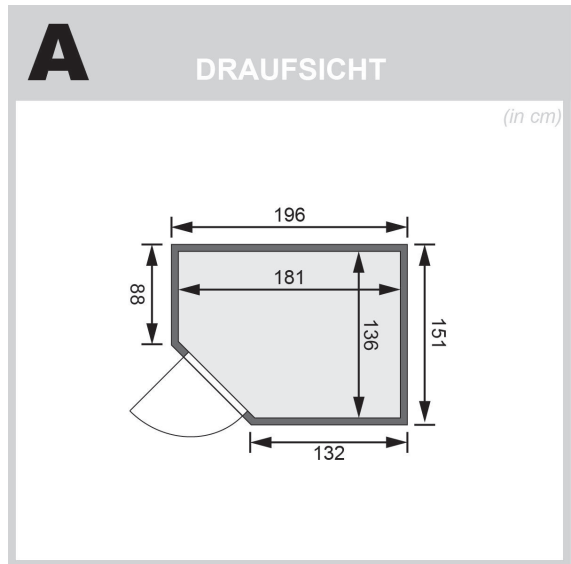

## Sauna Carin Artikel-Nr. 47830

Dachkranz  
ohne Dachkranz

Saunatür  
Bronzierte Ganzglastür

Saunaofen  
ohne Ofen

Bank 1 Tiefe	57 cm
Kopfstütze Material	Espe
Außenmaß Tiefe	151 cm
Tür Scheibenfarbe	bronziert
Verpackungsmaße mm/Gewicht kg	1920x800x270x44
Position Tür und Zuluft tauschbar	nein
Umbauter Raum	4,6 m <sup>3</sup>
Liegeplätze	1
Spiegelbar	ja
Innenmaß Höhe	192 cm
Innenmaß Breite	181 cm
Verpackungsmaße mm/Gewicht kg	2030x1200x540x300
Außenmaß Höhe	198 cm
Einstiegsart	EckEinstieg
Bauweise	vormontierte Elemente
Anzahl Bänke	2 Stk.
Durchgangsmaß Höhe	173 cm
Ofenschutz Tiefe	51 cm
Material	Nordische Fichte
Verpackungsmaße mm/Gewicht kg	1920x810x270x45
Verpackungsmaße mm/Gewicht kg	1920x800x270x45
Ofenschutz Breite	60 cm
Ofenschutz Material	nordische Fichte
Verpackungsmaße mm/Gewicht kg	1920x800x290x38
Bank Material	Espe
Tür Höhe	175 cm
Ofenschutz Höhe	80 cm
Außenmaß Breite	196 cm
Wandstärke	68 mm
Innenmaß Tiefe	136 cm
Verpackungsmaße mm/Gewicht kg	1830x150x150x11
Saadach Dämmung	42 mm
Bank 3 Tiefe	-
Grundfläche	2,7 m <sup>2</sup>
Saadach Bauweise	vormontierte Elemente
Türart	Ganzglastür
Sitzplätze	3
Durchgangsmaß Breite	64 cm
Öffnungsrichtung Tür	rechts und links anschlagbar
Anzahl der Kopfstützen	1 Stk.
Bank 2 Tiefe	27 cm

**SPIEGELBARER  
Aufbau möglich**

**68 MM**  
*Classic*

- Optional mit attraktivem Deckblatt einschließlich 3 LED-Spots
- 140l Bänke und Kopfplätze aus hochwertigem Espenholz
- Ofenschutz aus Massivholz
- Einfache und praktische Elementbauweise aus 68 mm starken Wandelementen
- Inkl. 42 mm starker Mineral-Wolle
- Sichtfenster aus naturbelassener, langsam wachsender, nordischer Fichte
- 8 mm Sountor aus Emscherbrennstoffglas
- Türgriffe aus Massivholz
- Besondere Magnetverschluss-technik
- Türbeschläge mittels Excenter justierbar

Die Abbildung dient lediglich der datentechnischen Information und bildet nicht den tatsächlichen Artikel ab.