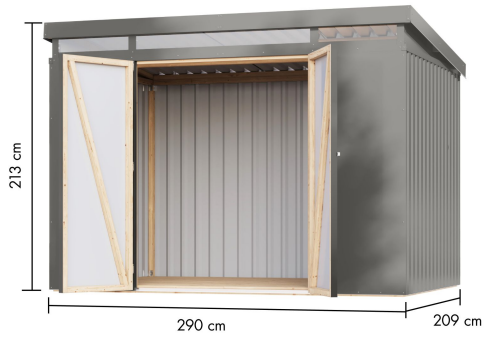

Produktinformation

Metallhaus Iridium 3 Artikel-Nr. 48454

Farbe Metall
Graualuminium

Dachbreite	298 cm
Dachtiefe	215 cm
Durchgangsmaß Breite	141 cm
Firsthöhe	213 cm
Innenmaß Breite	285 cm
Innenmaß Tiefe	204 cm
Seitenhöhe	189,5 cm
Sockelmaß Breite	289 cm
Sockelmaß Tiefe	206,5 cm
Umbauter Raum	11,95 m ³
Schloss	Verchromte Überfalle mit integriertem Zylinderschloss
Tür Höhe	173,8 cm
Tür Breite	70 cm
Außenmaß Breite	290 cm
Dachtyp	Trapezblech
Dachneigung	6°
Farbe Metall	Graualuminium
Wandstärke	0,5 mm
Grundfläche	6,05 m ²
Material	Trapezblech
Dachfläche	6,4 m ²
Außenmaß Tiefe	209 cm
Schneelast	85 kg/m ²
Durchgangsmaß Höhe	174 cm
Dachform	Pulldach
Dach Materialstärke	0,5 mm

Metallhäuser

- 0,5 mm Elementbauweise aus Trapezblech mit innenliegendem Rahmen aus verzugsfreiem Leimholz
- Höchste Montagefreundlichkeit
- Doppelflügeltür mit verchromter Überfalle inkl. Zylinderschloss mit 2 Schlüsseln
- Rostgeschützt und ideal für den Außenbereich
- Pultdach aus 0,5 mm Trapezblech
- Oberlicht in der Front aus bruchsicherem Kunstglas
- 5 Jahre Garantie auf Durchrostung
Im Set mit Anbaudach erhältlich
- 100% Witterungsschutz, dank 25 µm Polyesterbeschichtung
- Farbstabil und UV-beständig
- Langlebig und wartungsarm