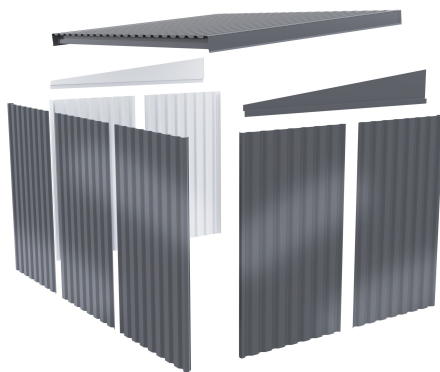

Produktinformation

Metallhaus Iridium 3 Artikel-Nr. 48454

Farbe Metall
Graualuminium

Dachbreite	298 cm
Dachtiefe	215 cm
Durchgangsmaß Breite	141 cm
Firsthöhe	213 cm
Innenmaß Breite	285 cm
Innenmaß Tiefe	204 cm
Seitenhöhe	189,5 cm
Sockelmaß Breite	289 cm
Sockelmaß Tiefe	206,5 cm
Umbauter Raum	11,95 m ³
Schloss	Verchromte Überfalle mit integriertem Zylinderschloss
Tür Höhe	173,8 cm
Tür Breite	70 cm
Außenmaß Breite	290 cm
Dachtyp	Trapezblech
Dachneigung	6°
Farbe Metall	Graualuminium
Wandstärke	0,5 mm
Grundfläche	6,05 m ²
Material	Trapezblech
Dachfläche	6,4 m ²
Außenmaß Tiefe	209 cm
Schneelast	85 kg/m ²
Durchgangsmaß Höhe	174 cm
Dachform	Pulldach
Dach Materialstärke	0,5 mm

Metallhäuser

- 0,5 mm Elementbauweise aus Trapezblech mit innenliegendem Rahmen aus verzugsfreiem Leimholz
- Höchste Montagefreundlichkeit
- Doppelflügeltür mit verchromter Überfalle inkl. Zylinderschloss mit 2 Schlüsseln
- Rostgeschützt und ideal für den Außenbereich
- Pultdach aus 0,5 mm Trapezblech
- Oberlicht in der Front aus bruchsicherem Kunstglas
- 5 Jahre Garantie auf Durchrostung
Im Set mit Anbaudach erhältlich
- 100% Witterungsschutz, dank 25 µm Polyesterbeschichtung
- Farbstabil und UV-beständig
- Langlebig und wartungsarm

DOPPELFLÜGELTÜR

- 01 Außen in Hausfarbe
- 02 Inkl. verchromter Überfalle mit integriertem Zylinderschloss und 2 Schlüsseln
- 03 Türrahmen aus verzugsfreiem Leimholz

Beschichtungsaufbau Blech

KDI-UNTERLEGER

- 01 Aus nordischen Kiefernholzern
- 02 Kesseldruckimprägnierte Bodenbalken
- 03 Bieten einen langfristigen Schutz gegen aufsteigende Fäulnis
- 04 40 x 60 mm Bodenbalken

Technische Änderungen und Druckfehler vorbehalten - Maßangaben sind Zirkamaße