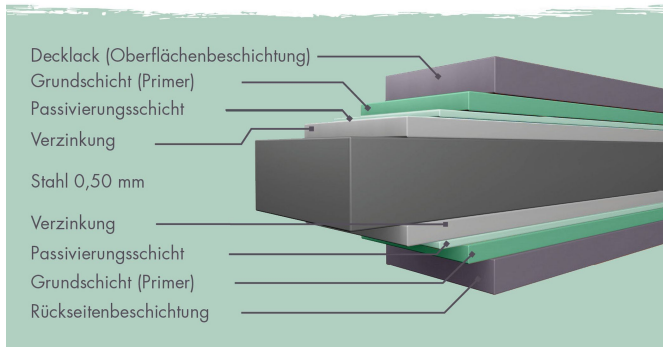

Produktinformation

Metallhaus Iridium 3 Artikel-Nr. 48454

Farbe Metall
Graualuminium

Dachbreite	298 cm
Dachtiefe	215 cm
Durchgangsmaß Breite	141 cm
Firsthöhe	213 cm
Innenmaß Breite	285 cm
Innenmaß Tiefe	204 cm
Seitenhöhe	189,5 cm
Sockelmaß Breite	289 cm
Sockelmaß Tiefe	206,5 cm
Umbauter Raum	11,95 m ³
Schloss	Verchromte Überfalle mit integriertem Zylinderschloss
Tür Höhe	173,8 cm
Tür Breite	70 cm
Außenmaß Breite	290 cm
Dachtyp	Trapezblech
Dachneigung	6°
Farbe Metall	Graualuminium
Wandstärke	0,5 mm
Grundfläche	6,05 m ²
Material	Trapezblech
Dachfläche	6,4 m ²
Außenmaß Tiefe	209 cm
Schneelast	85 kg/m ²
Durchgangsmaß Höhe	174 cm
Dachform	Pulldach
Dach Materialstärke	0,5 mm

Metallhäuser

- 0,5 mm Elementbauweise aus Trapezblech mit innenliegendem Rahmen aus verzugsfreiem Leimholz
- Höchste Montagefreundlichkeit
- Doppelflügeltür mit verchromter Überfalle inkl. Zylinderschloss mit 2 Schlüsseln
- Rostgeschützt und ideal für den Außenbereich
- Pultdach aus 0,5 mm Trapezblech
- Oberlicht in der Front aus bruchsicherem Kunstglas
- 5 Jahre Garantie auf Durchrostung
Im Set mit Anbaudach erhältlich
- 100% Witterungsschutz, dank 25 µm Polyesterbeschichtung
- Farbstabil und UV-beständig
- Langlebig und wartungsarm

DOPPELFLÜGELTÜR

- 01 Außen in Hausfarbe
- 02 Inkl. verchromter Überfalle mit integriertem Zylinderschloss und 2 Schlüsseln
- 03 Türrahmen aus verzugsfreiem Leimholz

Beschichtungsaufbau Blech

KDI-UNTERLEGER