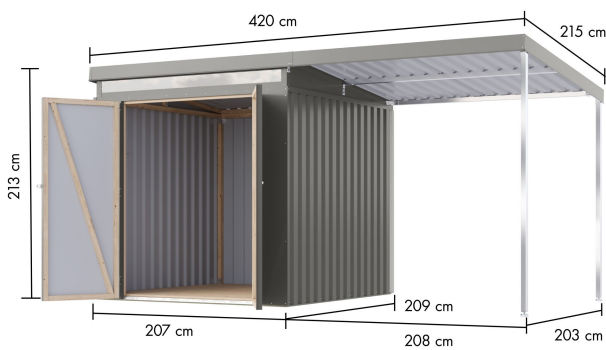

Produktinformation Metallhaus Iridium 2 mit Anbaudach 2 m
Artikel-Nr. 48468

Farbe Metall
Graualuminium

Dachbreite	420 cm
Dachtiefe	215 cm
Durchgangsmaß Breite	141 cm
Firsthöhe	213 cm
Grundfläche	4,25 m ²
Innenmaß Tiefe	204 cm
Seitenhöhe	189,5 cm
Sockelmaß Breite	206,5 cm
Sockelmaß Tiefe	206,5 cm
Umbauter Raum	8,59 m ³
Schloss	Verchromte Überfalle mit integriertem Zylinderschloss
Tür Höhe	173,8 cm
Tür Breite	70 cm
Dachtyp	Trapezblech
Dachneigung	6°
Dachfläche	9,0 m ²
Farbe Metall	Graualuminium
Wandstärke	0,5 mm
Außenmaß Breite	414 cm
Material	Trapezblech
Außenmaß Tiefe	209 cm
Schneelast	85 kg/m ²
Durchgangsmaß Höhe	174 cm
Innenmaß Breite	202 cm
Dachform	Pulldach
Dach Materialstärke	0,5 mm

Metallhäuser

- 0,5 mm Elementbauweise aus Trapezblech mit innenliegendem Rahmen aus verzugsfreiem Leimholz
- Höchste Montagefreundlichkeit
- Doppelflügeltür mit verchromter Überfalle inkl. Zylinderschloss mit 2 Schlüsseln
- Rostgeschützt und ideal für den Außenbereich
- Pultdach aus 0,5 mm Trapezblech
- Oberlicht in der Front aus bruchsicherem Kunstglas
- 5 Jahre Garantie auf Durchrostung
Im Set mit Anbaudach erhältlich
- 100% Witterungsschutz, dank 25 µm Polyesterbeschichtung
- Farbstabil und UV-beständig
- Langlebig und wartungsarm

DOPPELFLÜGELTÜR

- 01 Außen in Hausfarbe
- 02 Inkl. verchromter Überfalle mit integriertem Zylinderschloss und 2 Schlüsseln
- 03 Türrahmen aus verzugsfreiem Leimholz

Beschichtungsaufbau Blech

- Decklack (Oberflächenbeschichtung)
- Grundschicht (Primer)
- Passivierungsschicht
- Verzinkung
- Stahl 0,50 mm
- Verzinkung
- Passivierungsschicht
- Grundschicht (Primer)
- Rückseitenbeschichtung