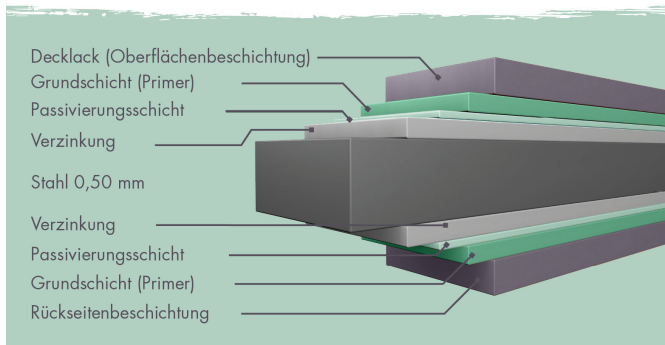

**Produktinformation Metallhaus Østen 2 im Set mit Anbaudach 2,25
m graualuminium / Lagerabverkauf
Artikel-Nr. 54292**

Dachtyp	Trapezblech
Durchgangsmaß Breite	144 cm
Dachfläche	11 m ²
Dachbreite	453 cm
Dachtiefe	235 cm
Umbauter Raum	11,4 m ³
Seitenhöhe	212 cm
Dachneigung	1°
Wandstärke	0,5 mm
Tür Breite	71 cm
Sockelmaß Tiefe	229 cm
Innenmaß Breite	221 cm
Tür Höhe	200 cm
Material	pulverbeschichtetes Trapezblech
Grundfläche	5,3 m ²
Tür Scheibe Material	Kunstglas
Schneelast	85 kg/m ²
Innenmaß Tiefe	227 cm
Dachform	Flachdach
Sockelmaß Breite	231 cm
Durchgangsmaß Höhe	200 cm
Außenmaß Breite	448 cm
Firsthöhe	218 cm
Außenmaß Tiefe	230 cm
Schloss	Zylinderschloss mit 2 Schlüsseln
Dach Materialstärke	0,5 mm
Farbe	Graualuminium

Beschichtungsaufbau Blech

Technische Änderungen und Druckfehler vorbehalten - Maßangaben sind Zirkamaße