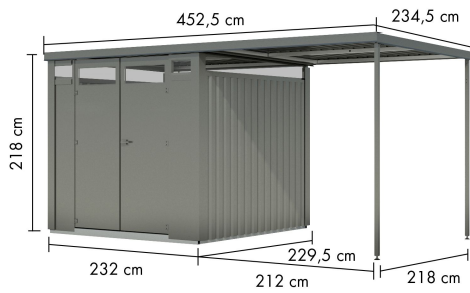

**Produktinformation Metallhaus Østen 2 im Set mit Anbaudach 2,25
m graualuminium / Lagerabverkauf
Artikel-Nr. 54292**

Dachtyp	Trapezblech
Durchgangsmaß Breite	144 cm
Dachfläche	11 m ²
Dachbreite	453 cm
Dachtiefe	235 cm
Umbauter Raum	11,4 m ³
Seitenhöhe	212 cm
Dachneigung	1°
Wandstärke	0,5 mm
Tür Breite	71 cm
Sockelmaß Tiefe	229 cm
Innenmaß Breite	221 cm
Tür Höhe	200 cm
Material	pulverbeschichtetes Trapezblech
Grundfläche	5,3 m ²
Tür Scheibe Material	Kunstglas
Schneelast	85 kg/m ²
Innenmaß Tiefe	227 cm
Dachform	Flachdach
Sockelmaß Breite	231 cm
Durchgangsmaß Höhe	200 cm
Außenmaß Breite	448 cm
Firsthöhe	218 cm
Außenmaß Tiefe	230 cm
Schloss	Zylinderschloss mit 2 Schlüsseln
Dach Materialstärke	0,5 mm
Farbe	Graualuminium