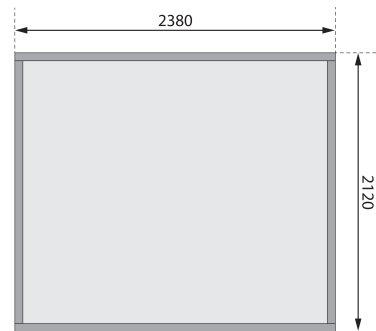

Produktinformation

Gartenhaus Glücksburg 4 Artikel-Nr. 57743

Anbaudach
ohne Anbaudach

Farbe
Naturbelassen

Umbauter Raum	10,1 m ³
Grundfläche	5,07 m ²
Dachtiefe	236 cm
Wandstärke	19 mm
Firsthöhe	220 cm
Durchgangsmaß Höhe	176,5 cm
Verpackungsmaße mm/Gewicht kg	2390x1030x430x287
Dachneigung	7°
Tür Breite	84,3 cm
Tür Höhe	176,5 cm
Außenmaß Tiefe	217 cm
Dachtyp	Dachplatte
Material	Nordische Fichte
Seitenhöhe	186 cm
Innenmaß Breite	234 cm
Dach Materialstärke	16 mm
Außenmaß Breite	242 cm
Dachfläche	6,1 m ²
Tür Scheibe Material	Kunstglas
Schneelast	85 kg/m ²
Bedarf Dachfolie (Stk.)	2
Sockelmaß Breite	238 cm
Dachform	Pulldach
Farbe	Naturbelassen
Sockelmaß Tiefe	213 cm
Schloss	Sicherheitsüberfalle
Dachbreite	267 cm
Durchgangsmaß Breite	166,5 cm
Innenmaß Tiefe	209 cm

Fundamentplan ohne Boden (in mm)

19 MM WANDPROFIL

- 01 Aus nordischer Fichte gehobelt
- 02 Perfekte Fräsung
- 03 Perfekter Sitz
- 04 Wasserabweisende Profilierung