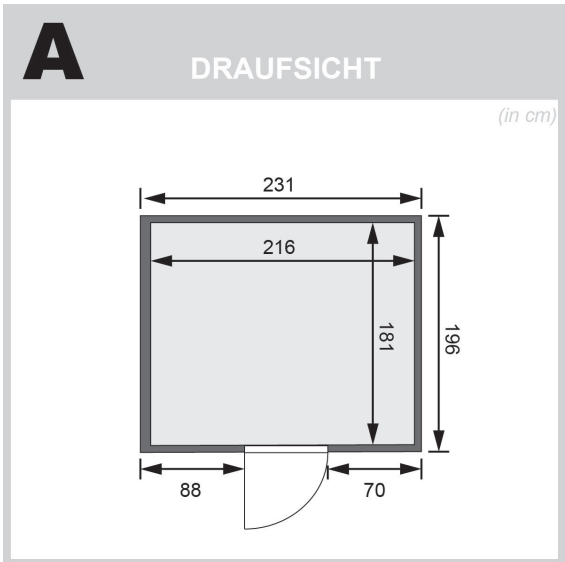

Produktinformation

Sauna Gobin Artikel-Nr. 59652

Dachkranz
ohne Dachkranz

Saunatür
Bronzierte Ganzglastür

Saunaofen
ohne Ofen

Bank 1 Tiefe	57 cm
Innenmaß Breite	216 cm
Verpackungsmaße mm/Gewicht kg	560x460x460x10
Grundfläche	4,5 m ²
Kopfstütze Material	Espe
Liegeplätze	3
Tür Scheibenfarbe	bronziert
Innenmaß Tiefe	181 cm
Verpackungsmaße mm/Gewicht kg	560x460x460x17
Verpackungsmaße mm/Gewicht kg	1920x800x270x44
Position Tür und Zuluft tauschbar	nein
Spiegelbar	ja
Innenmaß Höhe	192 cm
Verpackungsmaße mm/Gewicht kg	860x560x430x38,5
Außenmaß Höhe	198 cm
Bank 2 Tiefe	57 cm
Verpackungsmaße mm/Gewicht kg	2270x1230x850x370
Bauweise	vormontierte Elemente
Verpackungsmaße mm/Gewicht kg	830x460x340x30
Durchgangsmaß Höhe	173 cm
Ofenschutz Tiefe	51 cm
Verpackungsmaße mm/Gewicht kg	860x560x430x35,5
Material	Nordische Fichte
Verpackungsmaße mm/Gewicht kg	1920x810x270x45
Außenmaß Breite	231 cm
Verpackungsmaße mm/Gewicht kg	560x460x460x14
Umbauter Raum	7,3 m ³
Außenmaß Tiefe	196 cm
Verpackungsmaße mm/Gewicht kg	1920x800x270x45
Verpackungsmaße mm/Gewicht kg	860x560x430x30
Ofenschutz Breite	60 cm
Sitzplätze	5
Ofenschutz Material	nordische Fichte
Verpackungsmaße mm/Gewicht kg	385x290x140x20
Verpackungsmaße mm/Gewicht kg	1920x800x290x38
Bank Material	Espe
Tür Höhe	175 cm
Verpackungsmaße mm/Gewicht kg	2500x150x150x11
Ofenschutz Höhe	80 cm
Bank 3 Tiefe	42 cm
Verpackungsmaße mm/Gewicht kg	860x560x430x10
Saunadach Dämmung	42 mm
Einstiegsart	Fronteinstieg
Saunadach Bauweise	vormontierte Elemente
Türart	Ganzglastür
Anzahl Bänke	3 Stk.
Durchgangsmaß Breite	64 cm
Verpackungsmaße mm/Gewicht kg	830x460x340x20

Öffnungsrichtung Tür

rechts und links anschlagbar

Verpackungsmaße mm/Gewicht kg

325x240x120x1,5

Anzahl der Kopfstützen

1 Stk.

SPIEGELBARER AUFBAU MÖGLICH

BRONZIERTE GANZGLASTÜR