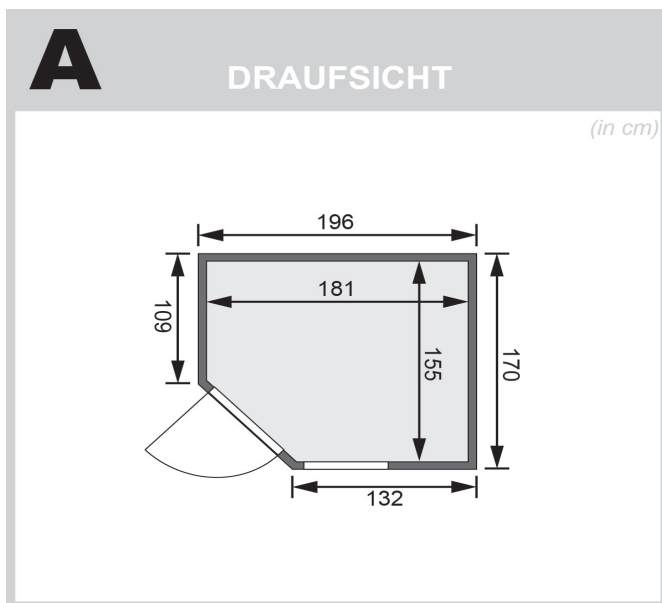

Produktinformation

Sauna Fiona 2 Artikel-Nr. 59682

Licht-Dachkranz
ohne Licht-Dachkranz

Saunaofen
9 kW Bio Ofen + Steuergerät Easy
Bio

Bank 1 Tiefe	57 cm
Kopfstütze Material	Espe
Umbauter Raum	5,1 m ³
Verpackungsmaße mm/Gewicht kg	2040x1230x780x303
Tür Scheibenfarbe	bronziert
Position Tür und Zuluft tauschbar	nein
Spiegelbar	ja
Innenmaß Höhe	192 cm
Verpackungsmaße mm/Gewicht kg	860x560x430x38,5
Innenmaß Breite	181 cm
Außenmaß Höhe	198 cm
Bank 2 Tiefe	57 cm
Typ Ofen	9 KW Bio externe Steuerung
Einstiegsart	EckEinstieg
Bauweise	vormontierte Elemente
Anzahl Bänke	2 Stk.
Durchgangsmaß Höhe	173 cm
Ofenschutz Tiefe	51 cm
Material	Nordische Fichte
Grundfläche	3 m ²
Ofensteuerung	extern Easy Bio
Ofenschutz Breite	60 cm
Ofenschutz Material	nordische Fichte
Bank Material	Espe
Sitzplätze	4
Tür Höhe	175 cm
Ofenschutz Höhe	80 cm
Außenmaß Breite	196 cm
Verpackungsmaße mm/Gewicht kg	1830x150x150x11
Saunadach Dämmung	42 mm
Bank 3 Tiefe	-
Saunadach Bauweise	vormontierte Elemente
Liegeplätze	2
Innenmaß Tiefe	155 cm
Türart	Ganzglastür
Durchgangsmaß Breite	64 cm
Öffnungsrichtung Tür	rechts und links anschlagbar
Anzahl der Kopfstützen	1 Stk.
Außenmaß Tiefe	170 cm

9 kW Ofen Bio-Kombiofen

- Inkl. 18 kg Saunasteine (Diabas)
- TÜV und VDE geprüft

- Feueraluminierter Innenmantel
- Rückwand und Elektroanschlusskasten aus feueraluminisiertem Stahl
- Maße (BxHxT): 41 x 50 x 37 cm
- Heizleistung: max. 110 °C

- Verdampfeinheit mit Ablauf (Füllmenge: 4 Liter)
- Bodenblech mit Tropfschale
- Wassermangelüberwachung
- Inkl. kleiner Schale für ätherische Öle
- Easy Bio Steuergerät
- Stufenloses Umschalten der Temperatur
- Einstellung der Luftfeuchtigkeit
- Zwei Sensoren-Technik zur Temperaturmessung
- Alleskönner: klassisch finnische Sauna und Dampfsauna

Innenliegende
Rahmenkonstruktion

42mm starke Mineraldämmwolle

Innen- und Sichtseiten mit 12,5mm
Spezial-Softline-Profilholz

SPIEGELBARER AUFBAU MÖGLICH

Technische Änderungen und Druckfehler vorbehalten - Maßangaben sind Zirkamaße