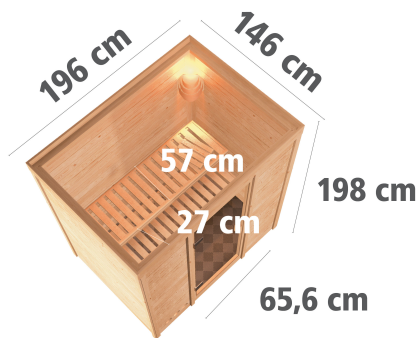

Produktinformation

Sauna Sonja Artikel-Nr. 59951

Dachkranz
ohne Dachkranz

Saunatür
Bronzierte Ganzglastür

Saunaofen
ohne Ofen

Bank 1 Tiefe	57 cm
Tür Scheibenfarbe	bronziert
Innenmaß Tiefe	135 cm
Position Tür und Zuluft tauschbar	nein
Bank Material	Fichte
Liegeplätze	1
Verpackungsmaße mm/Gewicht kg	1920x850x200x47,5
Innenmaß Breite	185 cm
Innenmaß Höhe	192 cm
Außenmaß Höhe	198 cm
Umbauter Raum	4,7 m ³
Anzahl Bänke	2 Stk.
Durchgangsmaß Höhe	173 cm
Ofenschutz Tiefe	51 cm
Material	Nordische Fichte
Spiegelbar	nein
Ofenschutz Breite	60 cm
Sitzplätze	2
Ofenschutz Material	nordische Fichte
Tür Höhe	175 cm
Ofenschutz Höhe	80 cm
Außenmaß Breite	196 cm
Bauweise	Steck-Schraub-System
Wandstärke	38 mm
Grundfläche	2,8 m ²
Saunadach Dämmung	42 mm
Außenmaß Tiefe	146 cm
Bank 3 Tiefe	-
Einstiegsart	Fronteinstieg
Saunadach Bauweise	vormontierte Elemente
Türart	Ganzglastür
Verpackungsmaße mm/Gewicht kg	2150x1170x500x292
Durchgangsmaß Breite	64 cm
Öffnungsrichtung Tür	rechts und links anschlagbar
Bank 2 Tiefe	27 cm

INNEN

OFENSCHUTZGITTER CLASSIC

- 01 Aus hochwertiger nordischer Fichte
- 02 Besonders glatt gehobelt
- 03 Bietet optimalen Schutz

196 cm

146 cm

57 cm

27 cm

198 cm