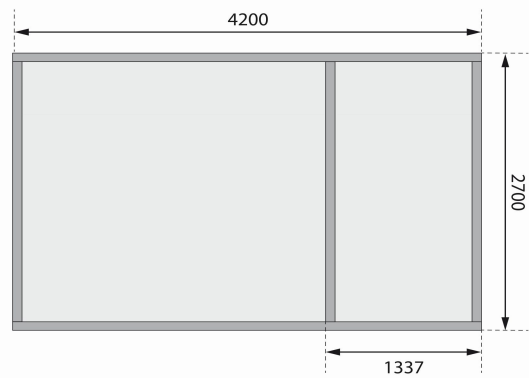

Produktinformation

Gartenhaus Matstrup Artikel-Nr. 64281

Farbe

Naturbelassen

Umbauter Raum	24,8 m ³
Innenmaß Breite	414 cm
Tür Breite	70,5 cm
Schneelast	94 kg/m ²
Schloss	Zylinderschloss mit 3 Schlüsseln
Dachtiefe	303 cm
Dachtyp	Massivholzdach
Sockelmaß Breite	420 cm
Sockelmaß Tiefe	270 cm
Grundfläche	11,34 m ²
Tür Höhe	176,5 cm
Durchgangsmaß Höhe	173 cm
Material	Nordische Fichte
Dachbreite	456 cm
Innenmaß Tiefe	264 cm
Außenmaß Tiefe	274 cm
Dach Materialstärke	16 mm
Wandstärke	28 mm
Tür Scheibe Material	Kunstglas
Verpackungsmaße mm/Gewicht kg	4150x1180x590x733
Durchgangsmaß Breite	140 cm
Dachform	Flachdach
Farbe	Naturbelassen
Außenmaß Breite	424 cm
Seitenhöhe	210 cm
Bedarf Dachbahn	4 Rollen
Firsthöhe	230 cm
Dachfläche	13,5 m ²

28 MM WANDPROFIL

- 01 Aus nordischer Fichte gehobelt
- 02 Perfekte Fräsung
- 03 Perfekter Sitz
- 04 Wasserabweisende Profilierung

Fundamentplan ohne Boden (in mm)

KDI-UNTERLEGER

- 01 Aus nordischen Kiefernholzern
- 02 Kesseldruckimprägnierte Bodenbalken
- 03 Bieten einen langfristigen Schutz gegen aufsteigende Fäulnis
- 04 40 x 60 mm Bodenbalken