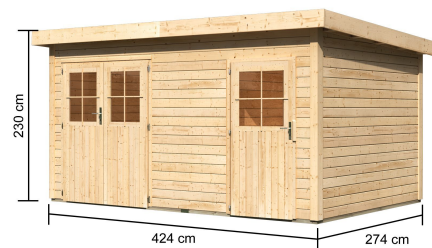

Produktinformation

Gartenhaus Matstrup Artikel-Nr. 64281

Farbe

Naturbelassen

Umbauter Raum	24,8 m ³
Innenmaß Breite	414 cm
Tür Breite	70,5 cm
Schneelast	94 kg/m ²
Schloss	Zylinderschloss mit 3 Schlüsseln
Dachtiefe	303 cm
Dachtyp	Massivholzdach
Sockelmaß Breite	420 cm
Sockelmaß Tiefe	270 cm
Grundfläche	11,34 m ²
Tür Höhe	176,5 cm
Durchgangsmaß Höhe	173 cm
Material	Nordische Fichte
Dachbreite	456 cm
Innenmaß Tiefe	264 cm
Außenmaß Tiefe	274 cm
Dach Materialstärke	16 mm
Wandstärke	28 mm
Tür Scheibe Material	Kunstglas
Verpackungsmaße mm/Gewicht kg	4150x1180x590x733
Durchgangsmaß Breite	140 cm
Dachform	Flachdach
Farbe	Naturbelassen
Außenmaß Breite	424 cm
Seitenhöhe	210 cm
Bedarf Dachbahn	4 Rollen
Firsthöhe	230 cm
Dachfläche	13,5 m ²

28 MM WANDPROFIL

- 01 Aus nordischer Fichte gehobelt
- 02 Perfekte Fräsung
- 03 Perfekter Sitz
- 04 Wasserabweisende Profilierung

Fundamentplan ohne Boden (in mm)

KDI-UNTERLEGER

- 01 Aus nordischen Kiefernholzern
- 02 Kesseldruckimprägnierte Bodenbalken
- 03 Bieten einen langfristigen Schutz gegen aufsteigende Fäulnis
- 04 40 x 60 mm Bodenbalken

- 28 mm starkes Steck-Schraubsystem
- Wasserabweisende Profilierung

- Massivholzdach
- Weite Dachüberstände bieten Witterungsschutz

- Inkl. Doppel- und Einflügel Tür mit Zylinderschloss und 3 Schlüsseln
- Lichtausschnitte aus Kunstglas