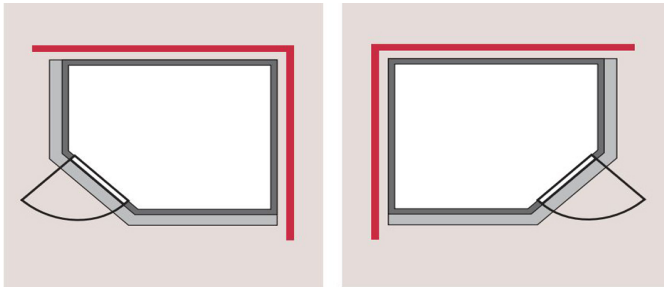

Produktinformation

Sauna Kenai Artikel-Nr. 64898

Saunaofen
ohne Ofen

Bank 1 Tiefe	57 cm
Kopfstütze Material	Espe
Liegeplätze	3
Tür Scheibenfarbe	bronziert
Bank 3 Tiefe	52 cm
Innenmaß Tiefe	181 cm
Verpackungsmaße mm/Gewicht kg	880x570x440x30
Position Tür und Zuluft tauschbar	nein
Umbauter Raum	6 m ³
Spiegelbar	ja
Außenmaß Tiefe	210 cm
Innenmaß Höhe	192 cm
Innenmaß Breite	181 cm
Außenmaß Höhe	202 cm
Bank 2 Tiefe	57 cm
Einstiegsart	EckEinstieg
Bauweise	vormontierte Elemente
Durchgangsmaß Höhe	173 cm
Ofenschutz Tiefe	51 cm
Material	Nordische Fichte
Verpackungsmaße mm/Gewicht kg	1920x800x270x45
Ofenschutz Breite	60 cm
Sitzplätze	5
Ofenschutz Material	nordische Fichte
Bank Material	Espe
Tür Höhe	175 cm
Ofenschutz Höhe	80 cm
Saunadach Dämmung	42 mm
Saunadach Bauweise	vormontierte Elemente
Türart	Ganzglastür
Anzahl Bänke	3 Stk.
Durchgangsmaß Breite	64 cm
Verpackungsmaße mm/Gewicht kg	1070x300x150x5
Öffnungsrichtung Tür	rechts und links anschlagbar
Grundfläche	3,4 m ²
Anzahl der Kopfstützen	1 Stk.
Verpackungsmaße mm/Gewicht kg	2040x1230x770x330
Außenmaß Breite	210 cm

**SPIEGELBARER
Aufbau möglich**

Technische Änderungen und Druckfehler vorbehalten - Maßangaben sind Zirkumaße