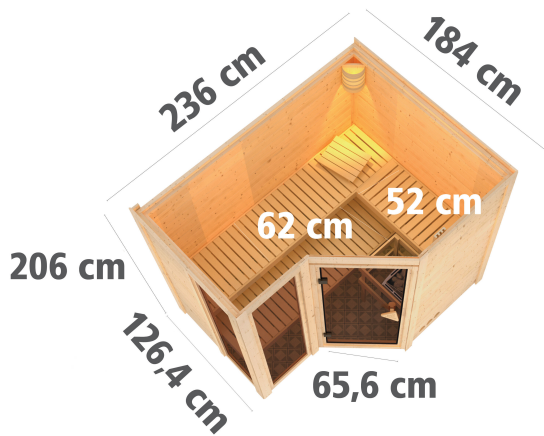

Produktinformation

Sauna Amara Artikel-Nr. 71285

Dachkranz
ohne Dachkranz

Saunaofen
ohne Ofen

Bank 1 Tiefe	57 cm
Kopfstütze Material	Espe
Liegeplätze	3
Innenmaß Tiefe	173 cm
Tür Scheibenfarbe	bronziert
Bank 3 Tiefe	52 cm
Innenmaß Breite	225 cm
Position Tür und Zuluft tauschbar	nein
Spiegelbar	ja
Grundfläche	4 m ²
Außenmaß Höhe	209 cm
Verpackungsmaße mm/Gewicht kg	860x560x430x38,5
Einstiegsart	EckEinstieg
Bauweise	vormontierte Elemente
Durchgangsmaß Höhe	173 cm
Ofenschutz Tiefe	51 cm
Material	Nordische Fichte
Ofenschutz Breite	60 cm
Ofenschutz Material	nordische Fichte
Bank Material	Espe
Sitzplätze	4
Tür Höhe	175 cm
Ofenschutz Höhe	80 cm
Innenmaß Höhe	200 cm
Wandstärke	38 mm
Verpackungsmaße mm/Gewicht kg	2000x230x150x15,5
Außenmaß Breite	236 cm
Saunadach Dämmung	42 mm
Verpackungsmaße mm/Gewicht kg	2340x1260x750x368,1
Saunadach Bauweise	vormontierte Elemente
Türart	Ganzlastür
Anzahl Bänke	3 Stk.
Durchgangsmaß Breite	64 cm
Öffnungsrichtung Tür	rechts und links anschlagbar
Außenmaß Tiefe	184 cm
Anzahl der Kopfstützen	1 Stk.
Bank 2 Tiefe	62 cm
Umbauter Raum	6,8 m ³