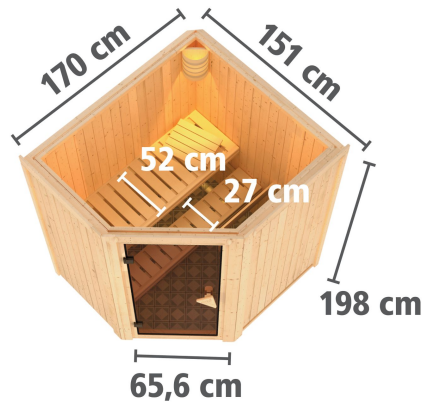

68 MM Plug & Play Saunen

- Optional mit attraktivem Dachkranz einschließlich 3 LED-Spots
- Steckfertig ohne Elektrikerkosten
- Inkl. Bänken und Kopfplätze aus hochwertigem Espenholz
- Einfache und praktische Elementbauweise aus 68 mm starken Wandelementen
- Inkl. 42 mm starker Mineraldämmwolle
- Sichtseiten aus naturbelassener, langsam wachsender, nördlicher Fichte
- 8 mm Saunator aus Einscheibensicherheitsglas
- Türrahmen aus Massivholz
- Bewährte Magnetverschlusstechnik
- Türbeschläge mittels Exzenter justierbar