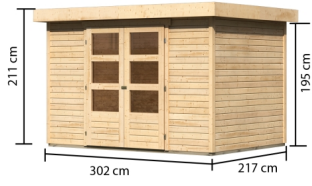

19mm PROFILE