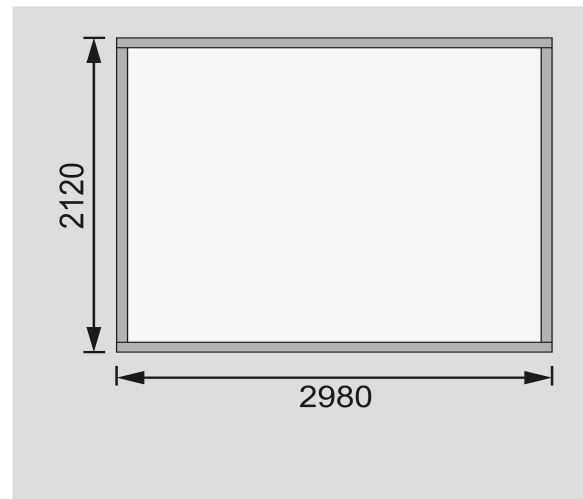

Produktinformation

Gartenhaus Askola 4 Artikel-Nr. 73061

Anbaudach
ohne Anbaudach

Farbe
Naturbelassen

Bedarf Sturmanker (Stk.)	4
Seitenhöhe	195 cm
Sockelmaß Breite	298 cm
Tür Breite	70,5 cm
Wandstärke	19 mm
Verpackungsmaße mm/Gewicht kg	2985x1030x465x370
Dachfläche	7,9 m ²
Grundfläche	6,35 m ²
Tür Höhe	176,5 cm
Außenmaß Tiefe	217 cm
Dachtyp	Dachplatte
Material	Nordische Fichte
Umbauter Raum	12,8 m ³
Innenmaß Breite	294 cm
Dach Materialstärke	16 mm
Firsthöhe	211 cm
Tür Scheibe Material	Kunstglas
Schneelast	85 kg/m ²
Bedarf Dachfolie (Stk.)	2
Durchgangsmaß Breite	139 cm
Durchgangsmaß Höhe	175 cm
Dachform	Flachdach
Dachneigung	3°
Außenmaß Breite	302 cm
Farbe	Naturbelassen
Sockelmaß Tiefe	213 cm
Schloss	Sicherheitsüberfalle
Dachtiefe	238 cm
Dachbreite	330 cm
Innenmaß Tiefe	209 cm

Die Abbildung dient lediglich der datentechnischen Information und bildet nicht den tatsächlichen Artikel ab.

Fundamentplan ohne Boden (in mm)

19mm PROFILE

KDI UNTERLEGER

Technische Änderungen und Druckfehler vorbehalten - Maßangaben sind Zirkamaße