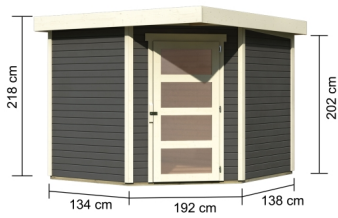

Produktinformation

Gartenhaus Schwandorf 5 Artikel-Nr. 73471

Anbaudach
ohne Anbaudach

Farbe
Terragrau

Grundfläche	5,76 m ²
Seitenhöhe	202 cm
Umbauter Raum	11 m ³
Dachtiefe	262 cm
Schneelast	75 kg/m ²
Wandstärke	19 mm
Innenmaß Tiefe	238 cm
Dachfläche	6,8 m ²
Verpackungsmaße mm/Gewicht kg	2720x1030x430x329
Tür Breite	84,3 cm
Dachtyp	Dachplatte
Material	Nordische Fichte
Durchgangsmaß Breite	81,5 cm
Sockelmaß Tiefe	242 cm
Tür Scheibe Material	Milch-Kunstglas
Innenmaß Breite	234 cm
Tür Höhe	175 cm
Dach Materialstärke	16 mm
Außenmaß Breite	242 cm
Außenmaß Tiefe	246 cm
Bedarf Dachfolie (Stk.)	2
Durchgangsmaß Höhe	175 cm
Sockelmaß Breite	238 cm
Dachform	Pulldach
Dachneigung	3°
Dachbreite	268 cm
Schloss	Sicherheitsüberfalle
Firsthöhe	218 cm
Farbe	Terragrau

Fundamentplan ohne Boden (in mm)

19mm PROFILE

KDI UNTERLEGER

19 MM
Gartenhäuser

- Inkl. moderner Doppelflügeltür mit Sicherheitsüberfalle
- Lichtausschnitte aus bruchsicherem Kunstglas
- Immer inkl. kesseldruck imprägnierter Bodenbalken für einen langfristigen Schutz gegen aufsteigende Fäulnis
- Dach aus Dachplatten
- Weite Dachüberstände bieten Witterungsschutz
- Teilweise im Set mit Anbaudach erhältlich
- 19 mm starkes Steck-Schraubsystem
- Wasserabweisende Profilierung