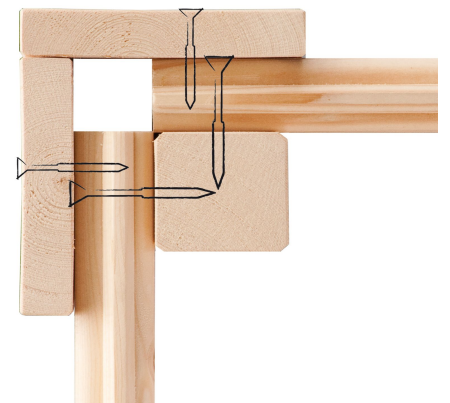

Produktinformation

Gartenhaus Schwandorf 5 Artikel-Nr. 73471

Anbaudach
ohne Anbaudach

Farbe
Terragrau

Grundfläche	5,76 m ²
Seitenhöhe	202 cm
Umbauter Raum	11 m ³
Dachtiefe	262 cm
Schneelast	75 kg/m ²
Wandstärke	19 mm
Innenmaß Tiefe	238 cm
Dachfläche	6,8 m ²
Verpackungsmaße mm/Gewicht kg	2720x1030x430x329
Tür Breite	84,3 cm
Dachtyp	Dachplatte
Material	Nordische Fichte
Durchgangsmaß Breite	81,5 cm
Sockelmaß Tiefe	242 cm
Tür Scheibe Material	Milch-Kunstglas
Innenmaß Breite	234 cm
Tür Höhe	175 cm
Dach Materialstärke	16 mm
Außenmaß Breite	242 cm
Außenmaß Tiefe	246 cm
Bedarf Dachfolie (Stk.)	2
Durchgangsmaß Höhe	175 cm
Sockelmaß Breite	238 cm
Dachform	Pulldach
Dachneigung	3°
Dachbreite	268 cm
Schloss	Sicherheitsüberfalle
Firsthöhe	218 cm
Farbe	Terragrau

Fundamentplan ohne Boden (in mm)

19mm PROFILE

KDI UNTERLEGER

19 MM
Gartenhäuser

- Inkl. moderner Doppelflügeltür mit Sicherheitsüberfalle
- Lichtausschnitte aus bruchsicherem Kunstglas
- Immer inkl. kesseldruck imprägnierter Bodenbalken für einen langfristigen Schutz gegen aufsteigende Fäulnis
- Dach aus Dachplatten
- Weite Dachüberstände bieten Witterungsschutz
- Teilweise im Set mit Anbaudach erhältlich
- 19 mm starkes Steck-Schraubsystem
- Wasserabweisende Profilierung

Die Abbildung dient lediglich der datentechnischen Information und bildet nicht den tatsächlichen Artikel ab.

Technische Änderungen und Druckfehler vorbehalten - Maßangaben sind Zirkamaße