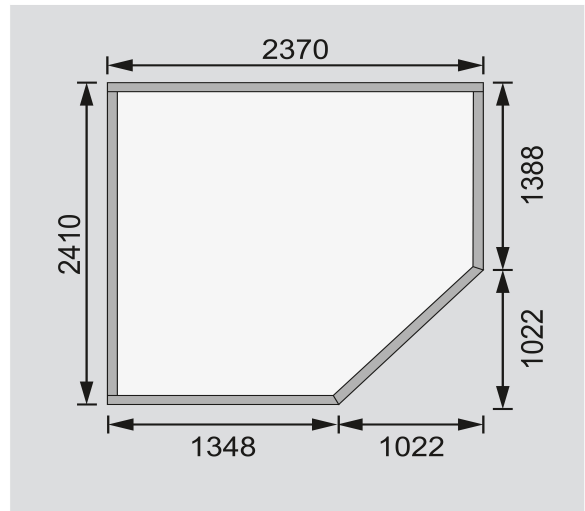

Produktinformation

Gartenhaus Schwandorf 5 Artikel-Nr. 73471

Anbaudach
ohne Anbaudach

Farbe
Terragrau

Grundfläche	5,76 m ²
Seitenhöhe	202 cm
Umbauter Raum	11 m ³
Dachtiefe	262 cm
Schneelast	75 kg/m ²
Wandstärke	19 mm
Innenmaß Tiefe	238 cm
Dachfläche	6,8 m ²
Verpackungsmaße mm/Gewicht kg	2720x1030x430x329
Tür Breite	84,3 cm
Dachtyp	Dachplatte
Material	Nordische Fichte
Durchgangsmaß Breite	81,5 cm
Sockelmaß Tiefe	242 cm
Tür Scheibe Material	Milch-Kunstglas
Innenmaß Breite	234 cm
Tür Höhe	175 cm
Dach Materialstärke	16 mm
Außenmaß Breite	242 cm
Außenmaß Tiefe	246 cm
Bedarf Dachfolie (Stk.)	2
Durchgangsmaß Höhe	175 cm
Sockelmaß Breite	238 cm
Dachform	Pulldach
Dachneigung	3°
Dachbreite	268 cm
Schloss	Sicherheitsüberfalle
Firsthöhe	218 cm
Farbe	Terragrau

Fundamentplan ohne Boden (in mm)

19mm PROFILE

KDI UNTERLEGER

19 MM
Gartenhäuser

- Inkl. moderner Doppelflügeltür mit Sicherheitsüberfalle
- Lichtausschnitte aus bruchsicherem Kunstglas
- Immer inkl. kesseldruck imprägnierter Bodenbalken für einen langfristigen Schutz gegen aufsteigende Fäulnis
- Dach aus Dachplatten
- Weite Dachüberstände bieten Witterungsschutz
- Teilweise im Set mit Anbaudach erhältlich
- 19 mm starkes Steck-Schraubsystem
- Wasserabweisende Profilierung

Die Abbildung dient lediglich der datentechnischen Information und bildet nicht den tatsächlichen Artikel ab.

Technische Änderungen und Druckfehler vorbehalten - Maßangaben sind Zirkamaße